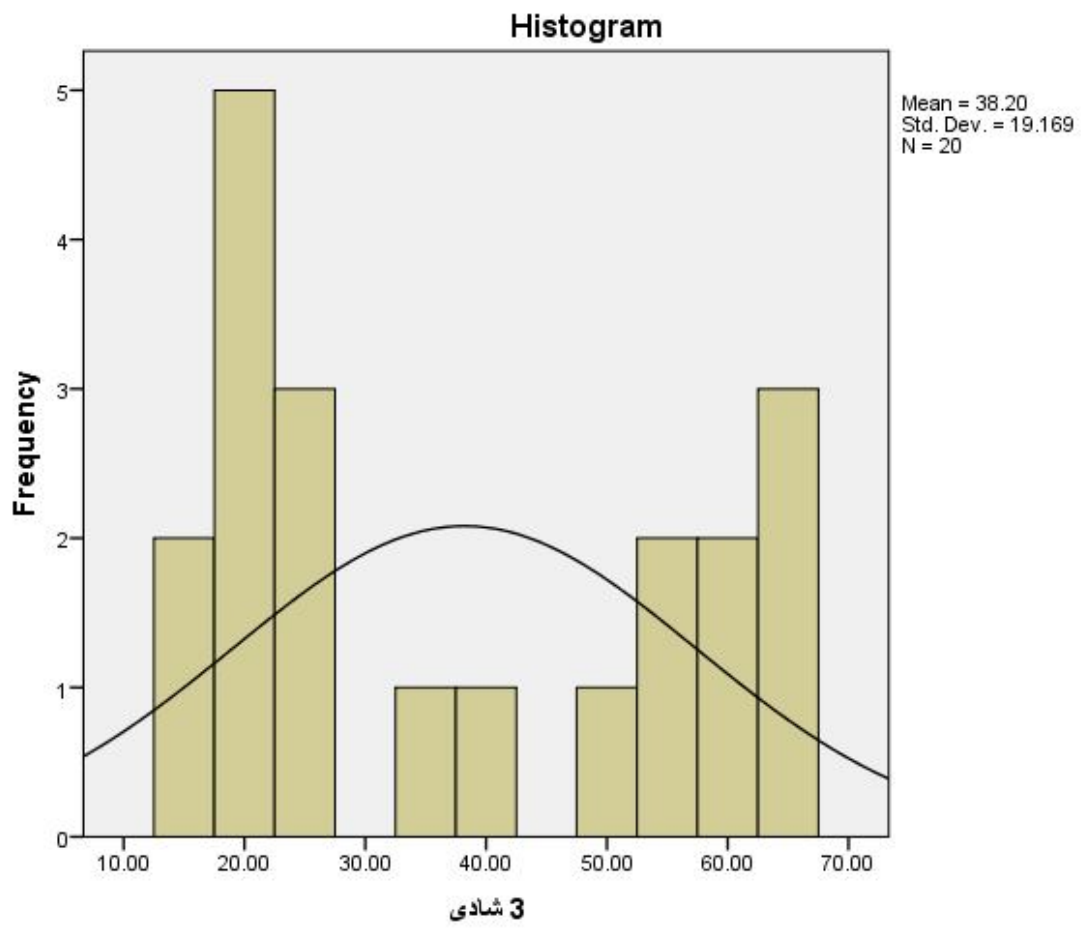

جدول توزیع فراوانی نشاط ۳					
		فراوانی	درصد	درصد فراوانی معتبر	درصد فراوانی تجمعی
Valid	۱	۶	۱۵/۰	۳۰/۰	۳۰/۰
	۲	۳	۷/۰	۱۵/۰	۴۵/۰
	۳	۲	۵/۰	۱۰/۰	۵۵/۰
	۵	۳	۷/۰	۱۵/۰	۷۰/۰
	۶	۳	۷/۰	۱۵/۰	۸۵/۰
	۷	۳	۷/۰	۱۵/۰	۱۰۰/۰
	Total	۲۰	۵۰/۰	۱۰۰/۰	
Missing	System	۲۰	۵۰/۰		
Total		۴۰	۱۰۰/۰		

جدول توصیف آماری

		happy1	happy2	happy3
N	Valid	20	20	20
	Missing	20	20	20
Mean		43.00	35.00	38.00
Median		43.00	24.00	30.00
Mode		45.00	23.00 ^a	22.00 ^a
Std. Deviation		18.000	21.00	19.00
Variance		359.00	471.063	367.00
Skewness		.000	.000	.000
Std. Error of Skewness		.000	.000	.000
Kurtosis		.000	-1.000	-1.000
Std. Error of Kurtosis		.000	.000	.000
Range		65.00	67.00	50.00
Minimum		15.00	8.00	15.00
Maximum		80.00	75.00	65.00
Sum		866.00	706.00	764.00
Percentiles	25	26.00	18.00	22.00
	50	43.00	24.00	30.00
	75	54.00	58.00	58.00
a. Multiple modes exist. The smallest value is shown				

1 شادی

نمودار دایره ای نشاط ۱

2 شادی

نمودار دایره ای نشاط ۲

3 شادی

نمودار دایره ای نشاط ۳