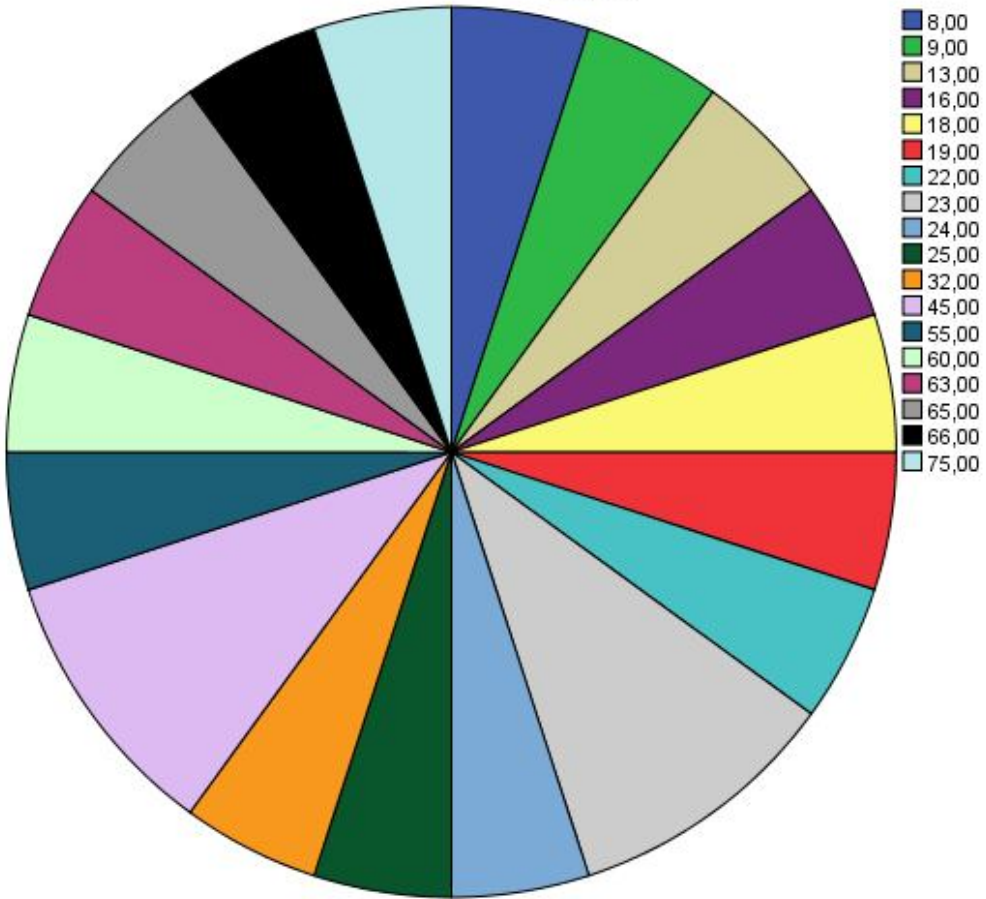

کارمندان	نشاط ۱	نشاط ۲	نشاط ۳
۱	۲۰	۹	۱۵
۲	۲۲	۸	۵۶
۳	۶۸	۱۳	۶۲
۴	۷۴	۶۶	۶۵
۵	۱۵	۲۳	۶۵
۶	۳۶	۲۴	۲۴
۷	۴۲	۶۵	۵۵
۸	۵۲	۵۵	۲۲
۹	۷۰	۶۰	۵۲
۱۰	۴۵	۳۲	۵۹
۱۱	۴۵	۲۳	۳۵
۱۲	۲۶	۴۵	۱۷
۱۳	۳۵	۱۶	۲۴
۱۴	۸۰	۲۲	۶۵
۱۵	۴۵	۴۵	۱۹
۱۶	۵۰	۷۵	۲۰
۱۷	۵۵	۶۳	۲۶
۱۸	۲۶	۲۵	۲۲
۱۹	۳۶	۱۹	۳۹
۲۰	۲۴	۱۸	۲۲

جدول توزیع فراوانی نشاط ۲

		فراوانی	درصد فراوانی	درصد فراوانی معتبر	درصد فراوانی تجمعی
Valid	۱	۴	۱۰/۰	۲۰/۰	۲۰/۰
	۲	۷	۱۷/۰	۳۵/۰	۵۵/۰
	۳	۱	۲/۰	۵/۰	۶۰/۰
	۴	۲	۵/۰	۱۰/۰	۷۰/۰
	۵	۱	۲/۰	۵/۰	۷۵/۰
	۶	۴	۱۰/۰	۲۰/۰	۹۵/۰
	۷	۱	۲/۰	۵/۰	۱۰۰/۰
	Total	۲۰	۵۰/۰	۱۰۰/۰	

جدول توزیع فراوانی نشاط ۳					
		فراوانی	درصد	درصد فراوانی معتبر	درصد فراوانی تجمعی
Valid	۱	۶	۱۵/۰	۳۰/۰	۳۰/۰
	۲	۳	۷/۰	۱۵/۰	۴۵/۰
	۳	۲	۵/۰	۱۰/۰	۵۵/۰
	۵	۳	۷/۰	۱۵/۰	۷۰/۰
	۶	۳	۷/۰	۱۵/۰	۸۵/۰
	۷	۳	۷/۰	۱۵/۰	۱۰۰/۰
	Total	۲۰	۵۰/۰	۱۰۰/۰	
Missing	System	۲۰	۵۰/۰		
Total		۴۰	۱۰۰/۰		

1 شادی

نمودار دایره ای نشاط ۱

2 شادی

نمودار دایره ای نشاط ۲

3 شادی

نمودار دایره ای نشاط ۳