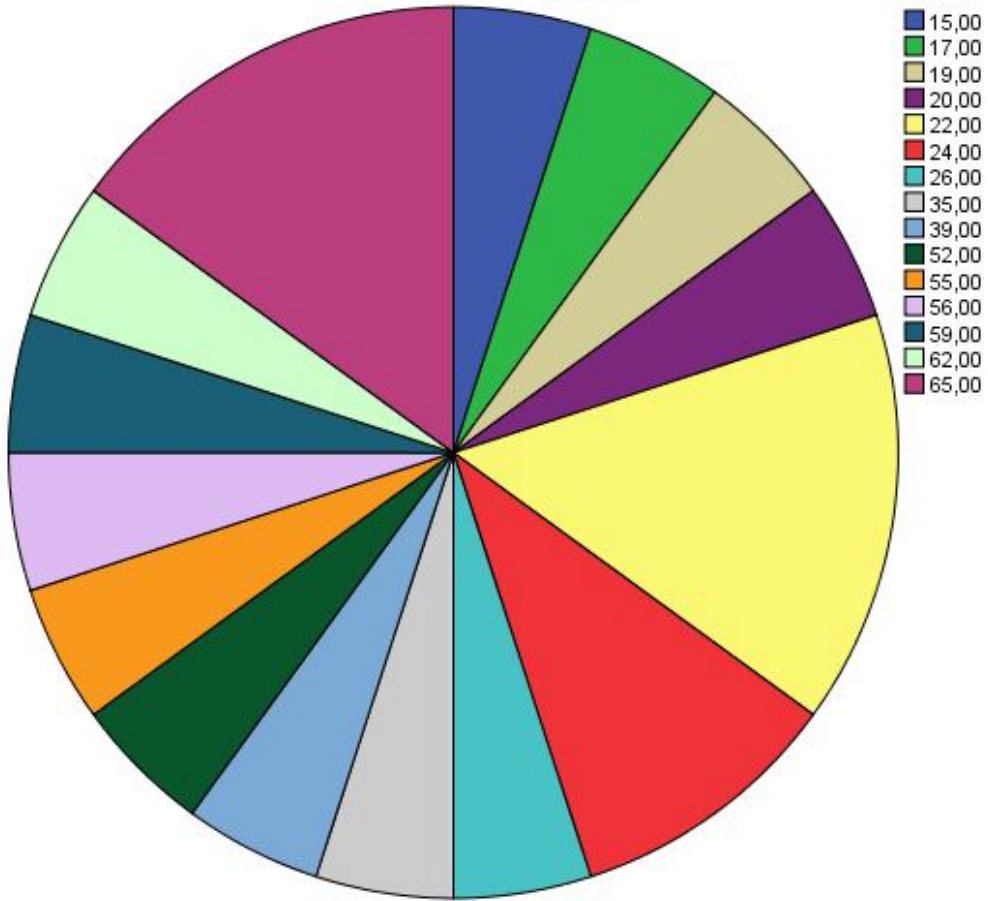

بِسْمِ اللَّهِ الرَّحْمَنِ الرَّحِيمِ

تاثیر اوقات مختلف روز روی میزان نشاط ۲۰ نفر افراد شاغل مرد مورد بررسی قرار گرفته است امار

توصیفی داده ها را با استفاده از نرم افزار SPSS بدست آورید. و نمودارهای میله ای و مستطیلی و دایره ای داده ها را

کارمندان	نشاط ۱	نشاط ۲	نشاط ۳
۱	۲۰	۹	۱۵
۲	۲۲	۸	۵۶
۳	۶۸	۱۳	۶۲
۴	۷۴	۶۶	۶۵
۵	۱۵	۲۳	۶۵
۶	۳۶	۲۴	۲۴
۷	۴۲	۶۵	۵۵
۸	۵۲	۵۵	۲۲
۹	۷۰	۶۰	۵۲
۱۰	۴۵	۳۲	۵۹
۱۱	۴۵	۲۳	۳۵
۱۲	۲۶	۴۵	۱۷
۱۳	۳۵	۱۶	۲۴
۱۴	۸۰	۲۲	۶۵
۱۵	۴۵	۴۵	۱۹
۱۶	۵۰	۷۵	۲۰
۱۷	۵۵	۶۳	۲۶
۱۸	۲۶	۲۵	۲۲
۱۹	۳۶	۱۹	۳۹
۲۰	۲۴	۱۸	۲۲

جدول توزیع فراوانی نشاط ۲

		فراوانی	درصد فراوانی	درصد فراوانی معتبر	درصد فراوانی تجمعی
Valid	۱	۴	۱۰/۰	۲۰/۰	۲۰/۰
	۲	۷	۱۷/۰	۳۵/۰	۵۵/۰
	۳	۱	۲/۰	۵/۰	۶۰/۰
	۴	۲	۵/۰	۱۰/۰	۷۰/۰
	۵	۱	۲/۰	۵/۰	۷۵/۰
	۶	۴	۱۰/۰	۲۰/۰	۹۵/۰
	۷	۱	۲/۰	۵/۰	۱۰۰/۰
	Total	۲۰	۵۰/۰	۱۰۰/۰	

1 شادی

نمودار دایره ای نشاط ۱

2 شادی

نمودار دایره ای نشاط ۲

3 شادی

نمودار دایره ای نشاط ۳