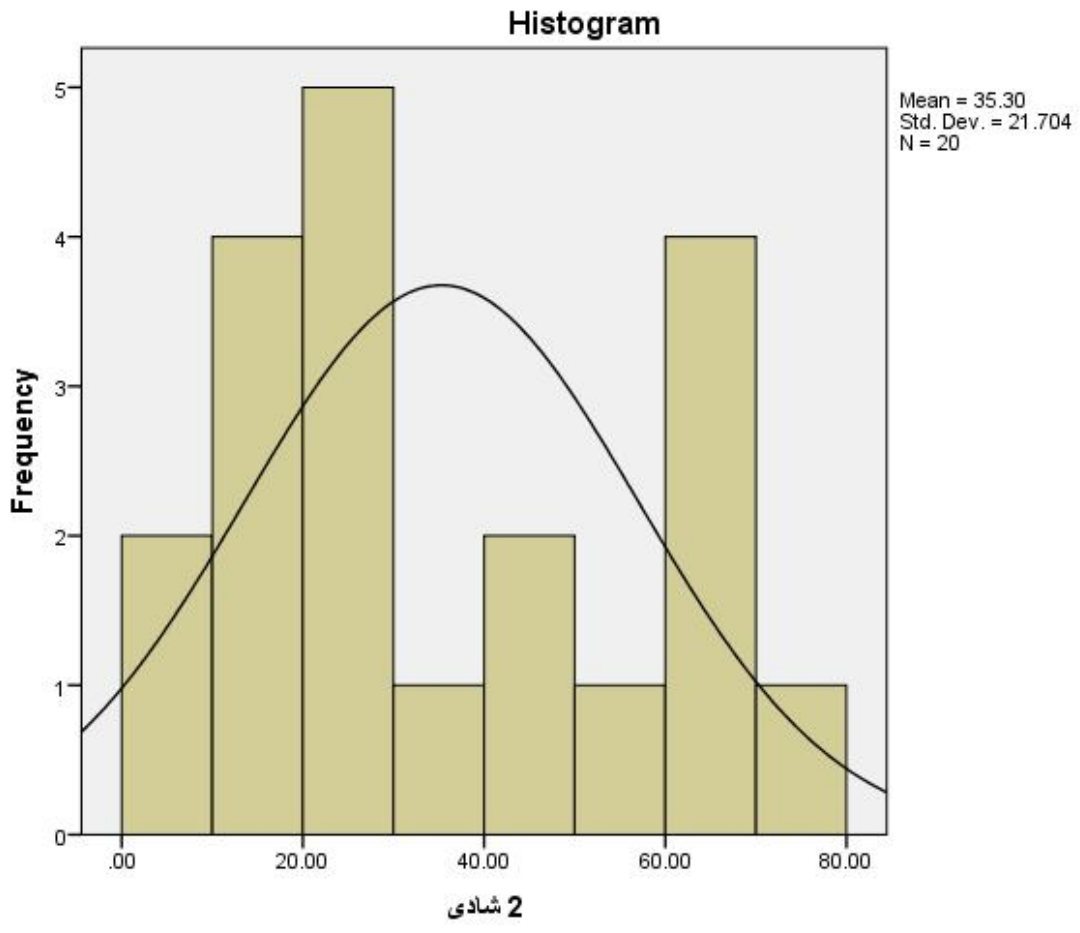

جدول توزیع فراوانی نشاط ۳					
		فراوانی	درصد	درصد فراوانی معتبر	درصد فراوانی تجمعی
Valid	۱	۶	۱۵/۰	۳۰/۰	۳۰/۰
	۲	۳	۷/۰	۱۵/۰	۴۵/۰
	۳	۲	۵/۰	۱۰/۰	۵۵/۰
	۵	۳	۷/۰	۱۵/۰	۷۰/۰
	۶	۳	۷/۰	۱۵/۰	۸۵/۰
	۷	۳	۷/۰	۱۵/۰	۱۰۰/۰
	Total	۲۰	۵۰/۰	۱۰۰/۰	
Missing	System	۲۰	۵۰/۰		
Total		۴۰	۱۰۰/۰		

جدول توصیف آماری

		happy1	happy2	happy3
N	Valid	20	20	20
	Missing	20	20	20
Mean		43.00	35.00	38.00
Median		43.00	24.00	30.00
Mode		45.00	23.00 ^a	22.00 ^a
Std. Deviation		18.000	21.00	19.00
Variance		359.00	471.063	367.00
Skewness		.000	.000	.000
Std. Error of Skewness		.000	.000	.000
Kurtosis		.000	-1.000	-1.000
Std. Error of Kurtosis		.000	.000	.000
Range		65.00	67.00	50.00
Minimum		15.00	8.00	15.00
Maximum		80.00	75.00	65.00
Sum		866.00	706.00	764.00
Percentiles	25	26.00	18.00	22.00
	50	43.00	24.00	30.00
	75	54.00	58.00	58.00
a. Multiple modes exist. The smallest value is shown				

1 شادی

نمودار دایره ای نشاط ۱

2 شادی

نمودار دایره ای نشاط ۲

3 شادی

نمودار دایره ای نشاط ۳