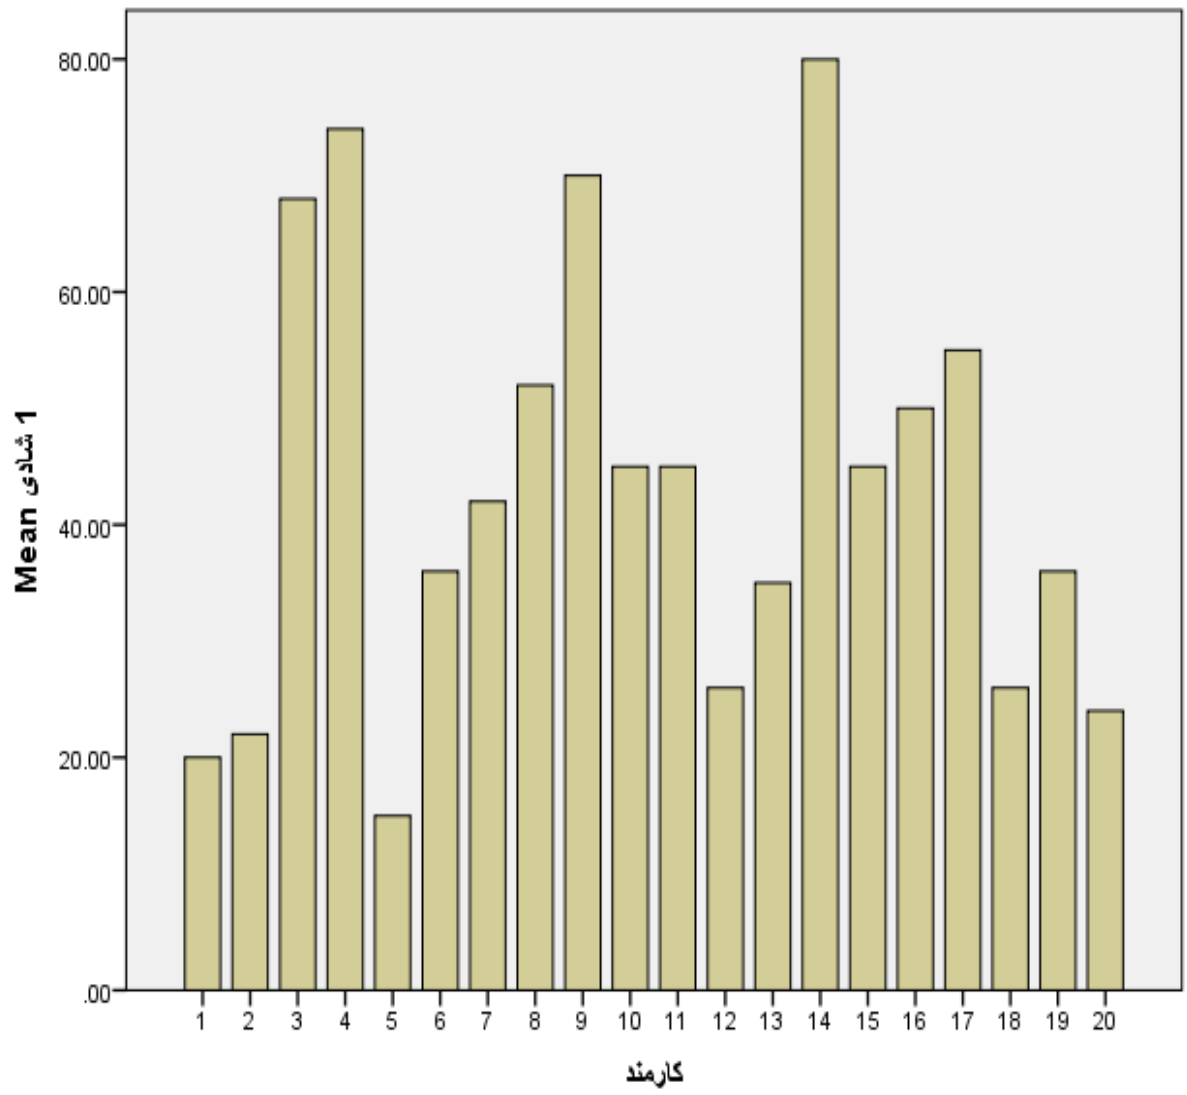

جدول توصیف آماری

		happy1	happy2	happy3
N	Valid	20	20	20
	Missing	20	20	20
Mean		43.00	35.00	38.00
Median		43.00	24.00	30.00
Mode		45.00	23.00^a	22.00^a
Std. Deviation		18.000	21.00	19.00
Variance		359.00	471.063	367.00
Skewness		.000	.000	.000
Std. Error of Skewness		.000	.000	.000
Kurtosis		.000	-1.000	-1.000
Std. Error of Kurtosis		.000	.000	.000
Range		65.00	67.00	50.00
Minimum		15.00	8.00	15.00
Maximum		80.00	75.00	65.00
Sum		866.00	706.00	764.00
Percentiles	25	26.00	18.00	22.00
	50	43.00	24.00	30.00
	75	54.00	58.00	58.00
a. Multiple modes exist. The smallest value is shown