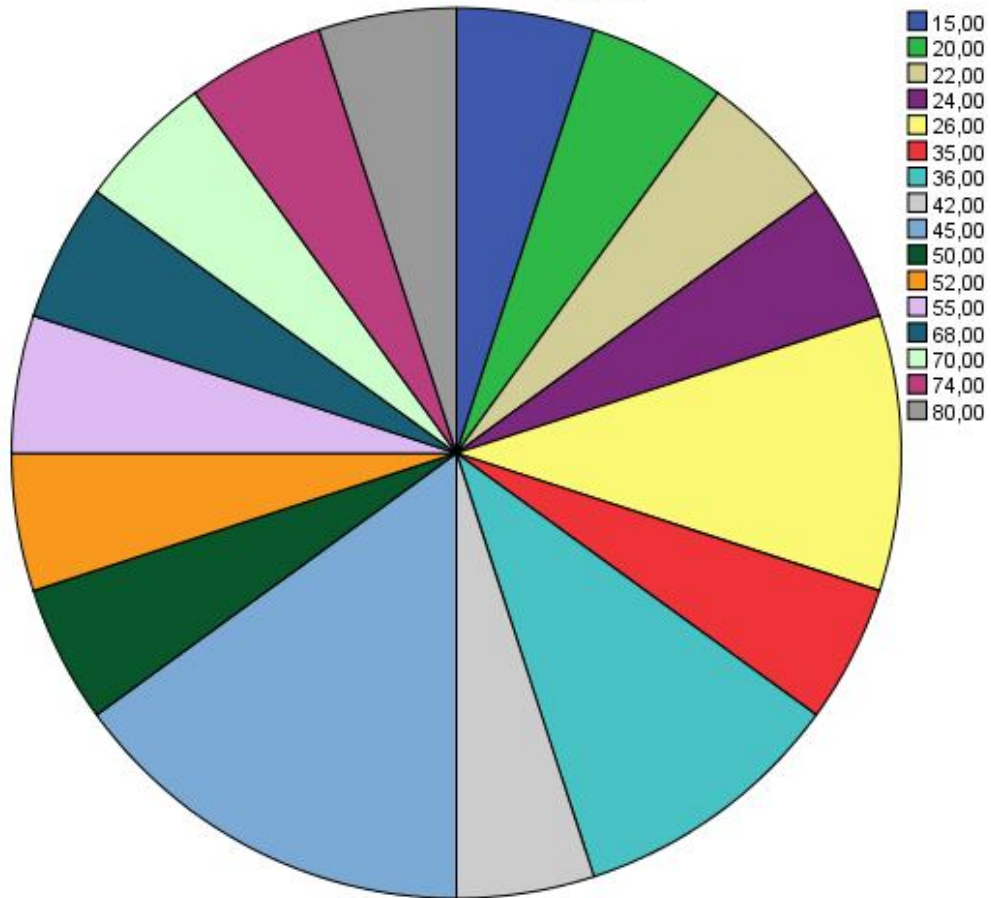

جدول توزیع فراوانی نشاط ۲

		فراوانی	درصد فراوانی	درصد فراوانی معتبر	درصد فراوانی تجمعی
Valid	۱	۴	۱۰/۰	۲۰/۰	۲۰/۰
	۲	۷	۱۷/۰	۳۵/۰	۵۵/۰
	۳	۱	۲/۰	۵/۰	۶۰/۰
	۴	۲	۵/۰	۱۰/۰	۷۰/۰
	۵	۱	۲/۰	۵/۰	۷۵/۰
	۶	۴	۱۰/۰	۲۰/۰	۹۵/۰
	۷	۱	۲/۰	۵/۰	۱۰۰/۰
	Total	۲۰	۵۰/۰	۱۰۰/۰	

جدول توزیع فراوانی نشاط ۳					
		فراوانی	درصد	درصد فراوانی معتبر	درصد فراوانی تجمعی
Valid	۱	۶	۱۵/۰	۳۰/۰	۳۰/۰
	۲	۳	۷/۰	۱۵/۰	۴۵/۰
	۳	۲	۵/۰	۱۰/۰	۵۵/۰
	۵	۳	۷/۰	۱۵/۰	۷۰/۰
	۶	۳	۷/۰	۱۵/۰	۸۵/۰
	۷	۳	۷/۰	۱۵/۰	۱۰۰/۰
	Total	۲۰	۵۰/۰	۱۰۰/۰	
Missing	System	۲۰	۵۰/۰		
Total		۴۰	۱۰۰/۰		

جدول توصیف آماری

		happy1	happy2	happy3
N	Valid	20	20	20
	Missing	20	20	20
Mean		43.00	35.00	38.00
Median		43.00	24.00	30.00
Mode		45.00	23.00 ^a	22.00 ^a
Std. Deviation		18.000	21.00	19.00
Variance		359.00	471.063	367.00
Skewness		.000	.000	.000
Std. Error of Skewness		.000	.000	.000
Kurtosis		.000	-1.000	-1.000
Std. Error of Kurtosis		.000	.000	.000
Range		65.00	67.00	50.00
Minimum		15.00	8.00	15.00
Maximum		80.00	75.00	65.00
Sum		866.00	706.00	764.00
Percentiles	25	26.00	18.00	22.00
	50	43.00	24.00	30.00
	75	54.00	58.00	58.00
a. Multiple modes exist. The smallest value is shown				

1 شادی

نمودار دایره ای نشاط ۱

2 شادی

نمودار دایره ای نشاط ۲

3 شادی

نمودار دایره ای نشاط ۳