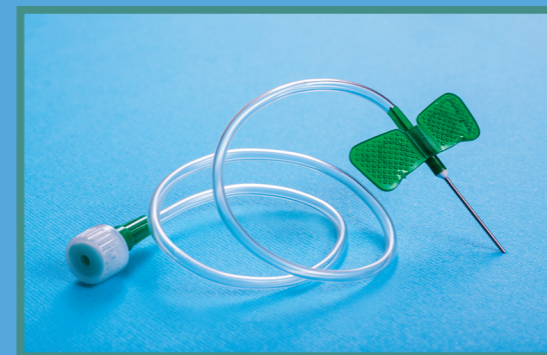

HELMA TEB

حماط ب

✓ Unibody Insulin Syringe
سرنگ انسولين يکپارچه

✓ Luer Slip Insulin Syringe
سرنگ انسولين لوئر اسليپ

✓ Disposable Needle
سرسوزن پزشکی

✓ Luer Lock Insulin Syringe
سرنگ انسولين لوئر لاک

✓ 6ml Syringe
سرنگ ۶ سی سی

✓ 3ml Syringe
سرنگ ۳ سی سی

✓ Micro Set
میکروست

✓ Urine Bag
کیسه ادرار

✓ Scalp Vien
اسکالپ وین

✓ Infusion Set
ست سرم