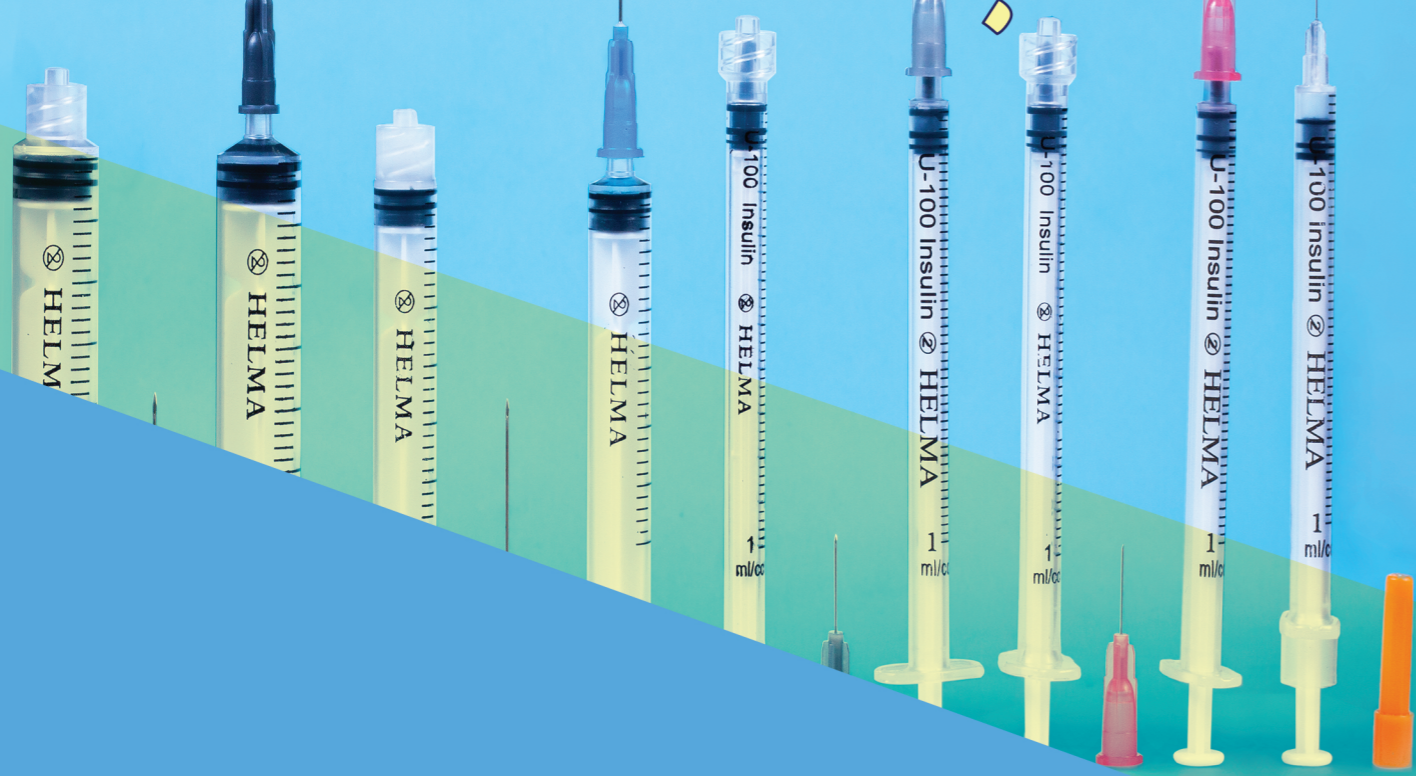

HELMA TEB

حماط ب

✓ Unibody Insulin Syringe
سرنگ انسولين يکپارچه

✓ Luer Slip Insulin Syringe
سرنگ انسولين لوئر اسليپ

✓ Disposable Needle
سرسوزن پزشکی

✓ Luer Lock Insulin Syringe
سرنگ انسولين لوئر لاک

✓ 6ml Syringe
سرنگ ۶ سی سی

✓ 3ml Syringe
سرنگ ۳ سی سی

✓ Micro Set
میکروست

✓ Urine Bag
کیسه ادرار

✓ Scalp Vien
اسکالپ وین

✓ Infusion Set
ست سرم