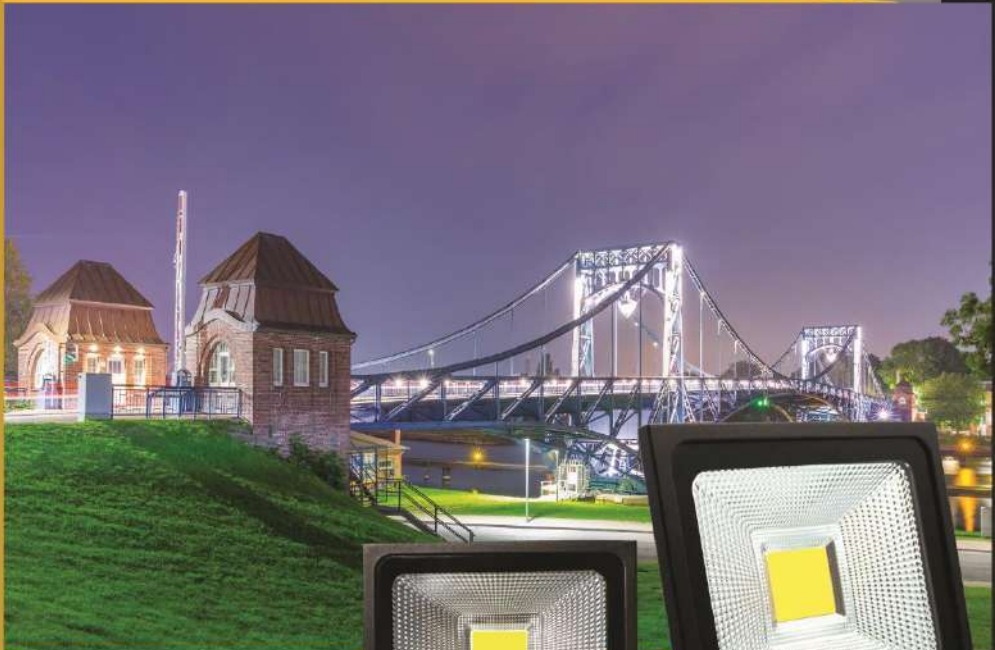

پروژکتور COB مدل مهتاب

مزایای محصول

- کاهش مصرف برق و طول عمر بالا
- مقاوم در برابر نور خورشید، نفوذ آب و گرد و غبار
- فاقد اشعه ماوراء بنفش و مادون قرمز و ...
- پرتاب نور فوق العاده و ضریب قدرت بالا
- دارای ۱۸ ماه ضمانت شی کاریزما
- رنگ نور آفتابی ● مهتابی ●

توان (وات)	جریان نامی (امپی آمپیر)	ضریب قدرت (PF)	ارتفاع (میلیمتر)	طول (میلیمتر)	عرض (میلیمتر)	شار نوری (لومن)	جرم (گرم)	IP	بهره نوری (لومن بر وات)
10	49	0.95	37	115	125	552	385	IP65	55
20	96	0.98	46	180	175	1100	800	IP65	55
30	141	0.98	53	225	220	1650	1115	IP65	55
50	229	0.98	56	280	270	2760	1695	IP65	55
100	464	0.99	79	288	288	5500	2545	IP65	55
150	704	0.99	82	334	314	8200	2955	IP65	55
200	931	0.99	100	371	371	11000	4295	IP65	55