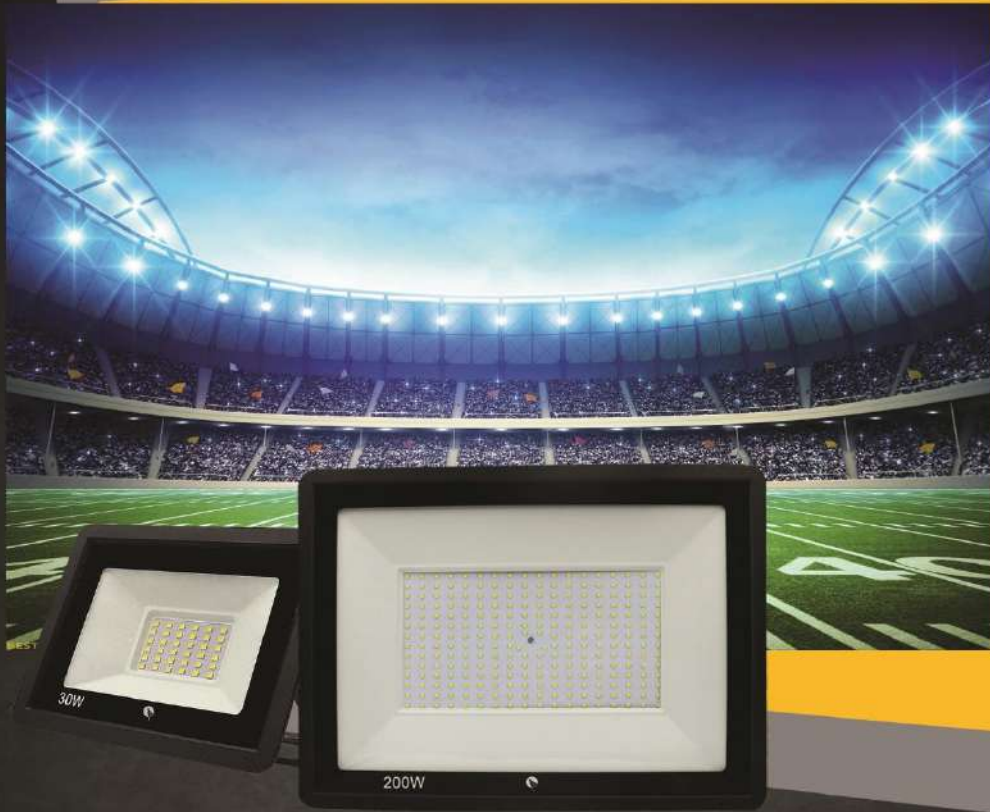

پروژکتور SMD مدل ندا

مزایای محصول

- طول عمر بالا
- پرتاب نور فوق العاده
- مقاوم در برابر نور خورشید، نفوذ آب و گرد و غبار
- ضریب قدرت بالا
- دارای ۱۸ ماه ضمانت شی کاریزما
- رنگ نور آفتابی ● مهتابی ●

توان (وات)	جریان نامی (میلی آمپر)	ضریب قدرت (PF)	ارتفاع (میلیمتر)	طول (میلیمتر)	عرض (میلیمتر)	شار نوری (لومن)	جرم (گرم)	IP	بهره نوری (لومن بر وات)
10	50	0.92	26	100	80	725	145	IP65	72.5
20	100	0.92	29	119	92	1450	180	IP65	72.5
30	144	0.92	29	160	120	2175	300	IP65	72.5
50	231	0.92	32	203	159	3526	500	IP65	72.5
100	479	0.92	36	270	210	7250	940	IP65	72.5
150	759	0.91	37	315	229	10875	1280	IP65	72.5
200	987	0.91	39	380	280	14500	1920	IP65	72.5