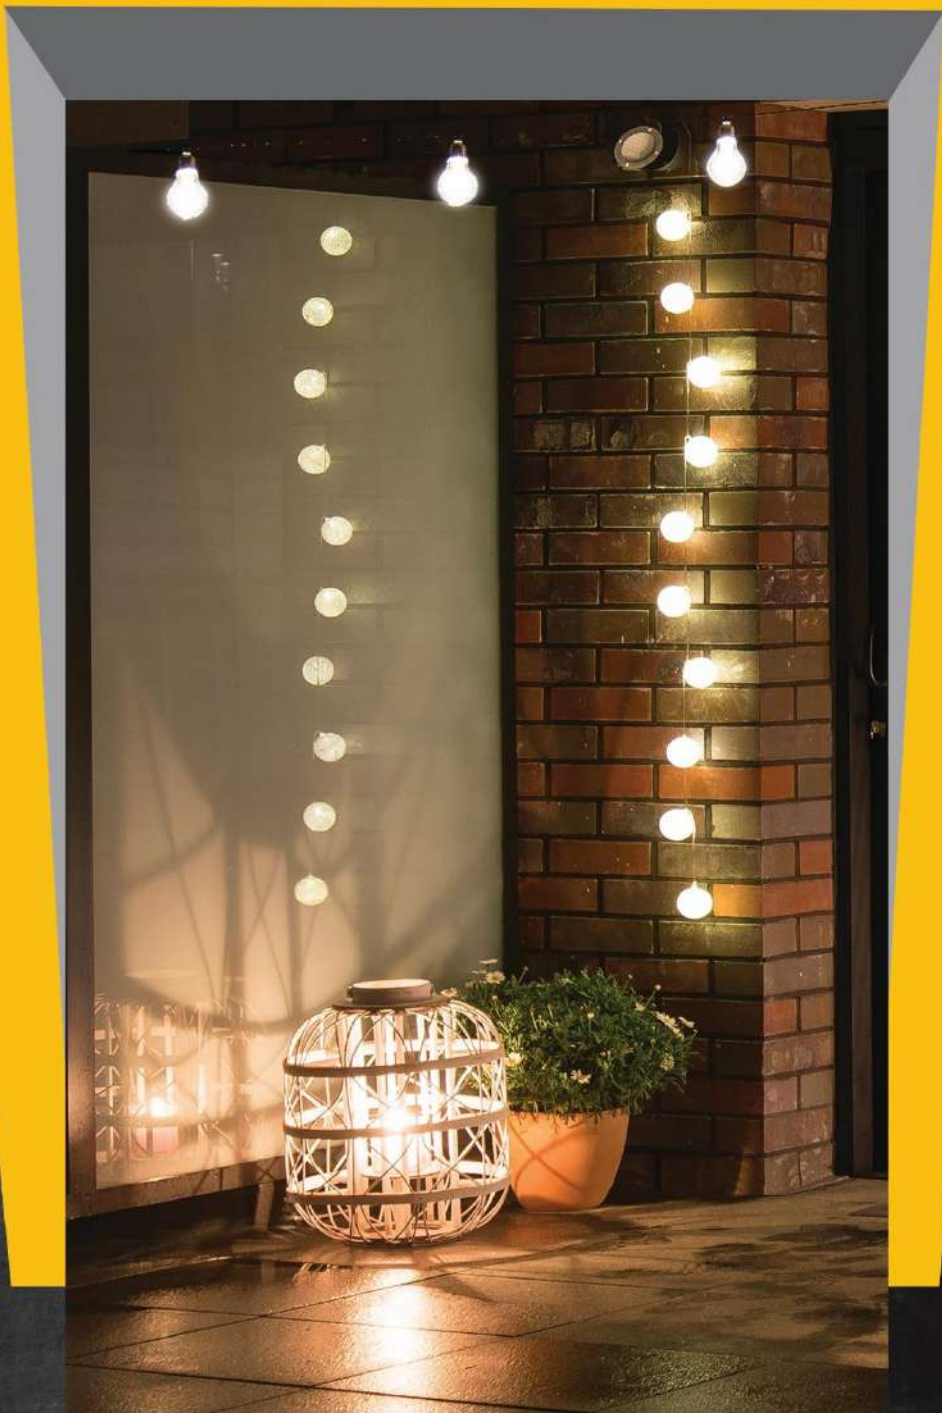

لامپ‌های حیابی

WWW.SHECHARISMA.COM

SHECHARISMA