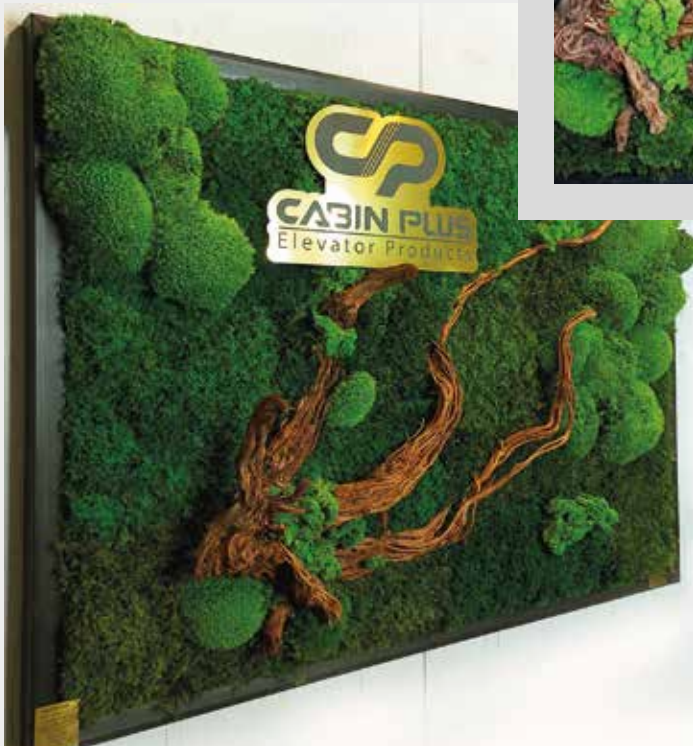

**Size**

**70\*90 cm2**

قاب خزہ ای طراحی شده برای شرکت کابین پلاس

**Project name**  
Moss wall Meraas

**Location**  
Mirdamad,  
exchange office

**Size**  
250 × 280 cm