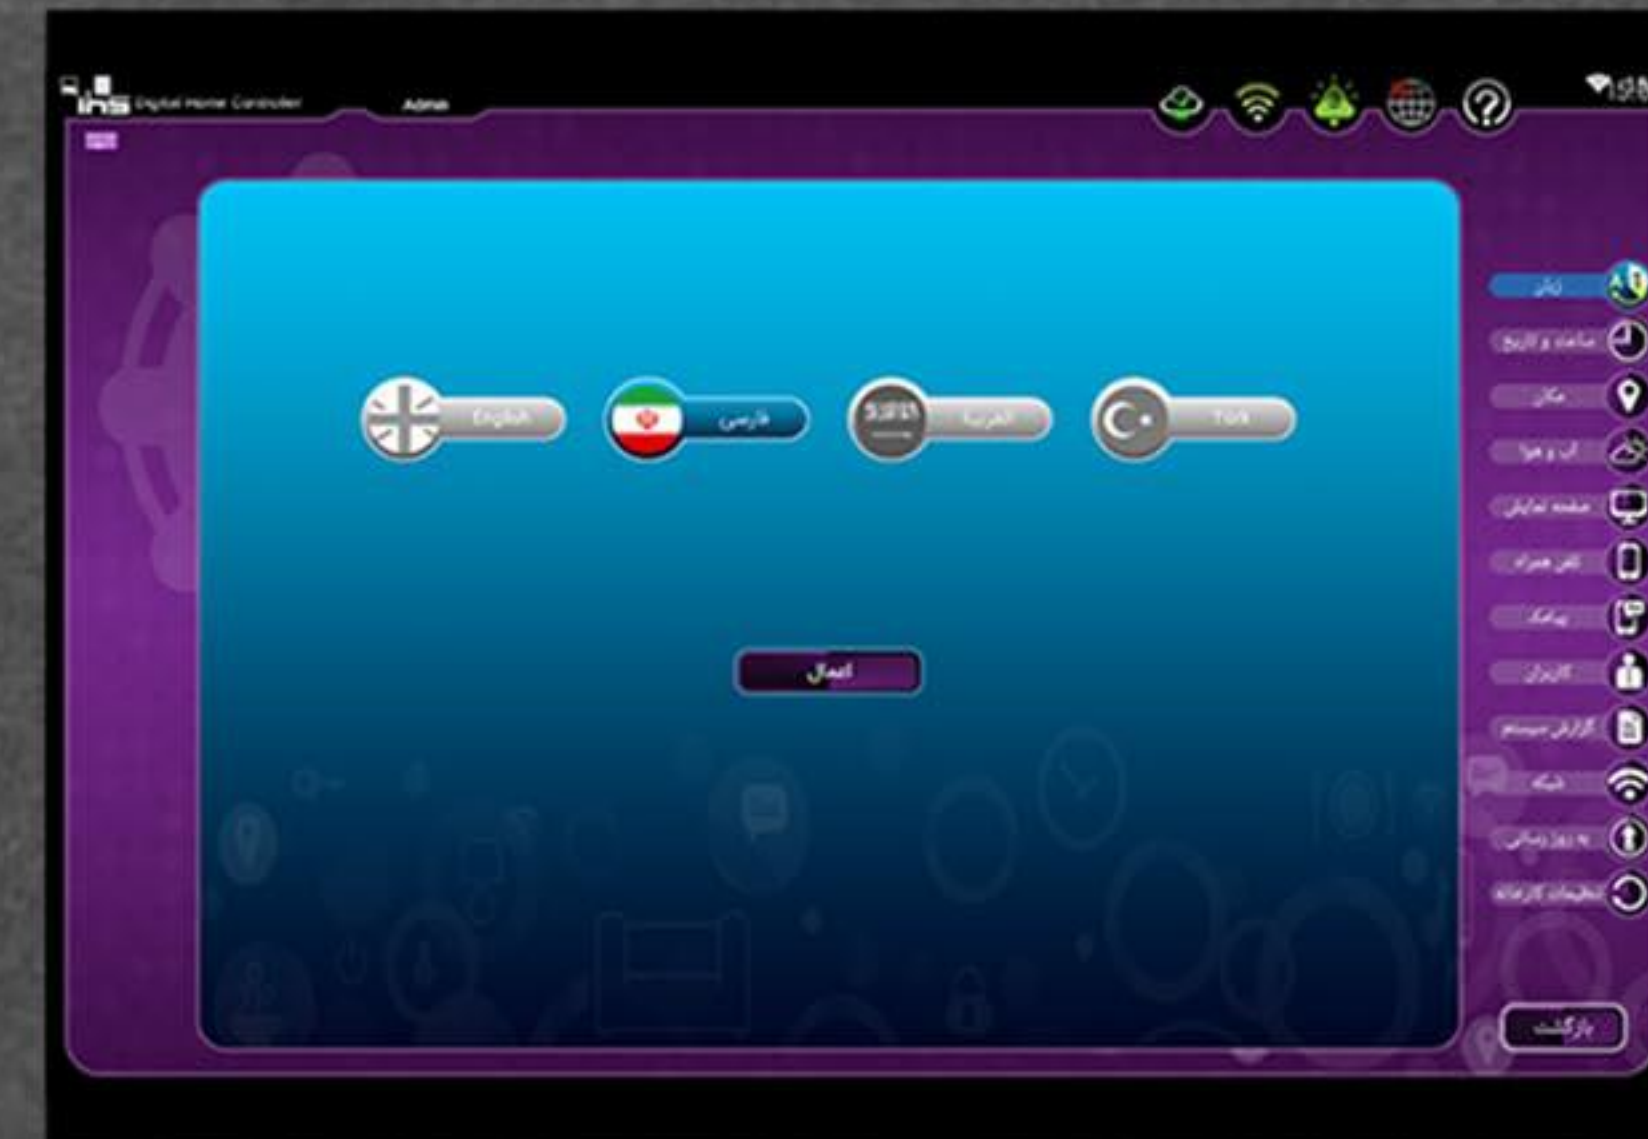

Application

نحوه فرمان پذیری
سیستم هوشمند IHS:

نرم افزار تلفن همراه
(اندروید یا ios)
و ارسال پیامک

نمایشگر مرکزی
نصب شده در خانه

فضای نرم افزار

هدف سیستم هوشمند خانگی IHS :

افزایش سطح رفاه و آسایش، کنترل امنیت و ایمنی، صرفه-جویی و بهینه سازی انرژی، کنترل از طریق تکنولوژی مدرن سازی و زیبایی بخشیدن و ...
از جمله افتخارات سیستم هوشمند خانگی IHS میتوان به تجهیز کردن بیش از ۱۰/۰۰۰ واحد ساختمانی در ایران داشتن دفتر فروش و خدمات پشتیبانی دائم در بیش از ۱۲ استان ایران (فارس، تهران، اصفهان، خراسان رضوی کرمان، یزد، مازندران و...)؛ معرفی محصولات و عرضه آن ها به بازار خاور میانه و دیگر کشورها از جمله: ترکیه عراق، امارات، هند و ... اشاره نمود.