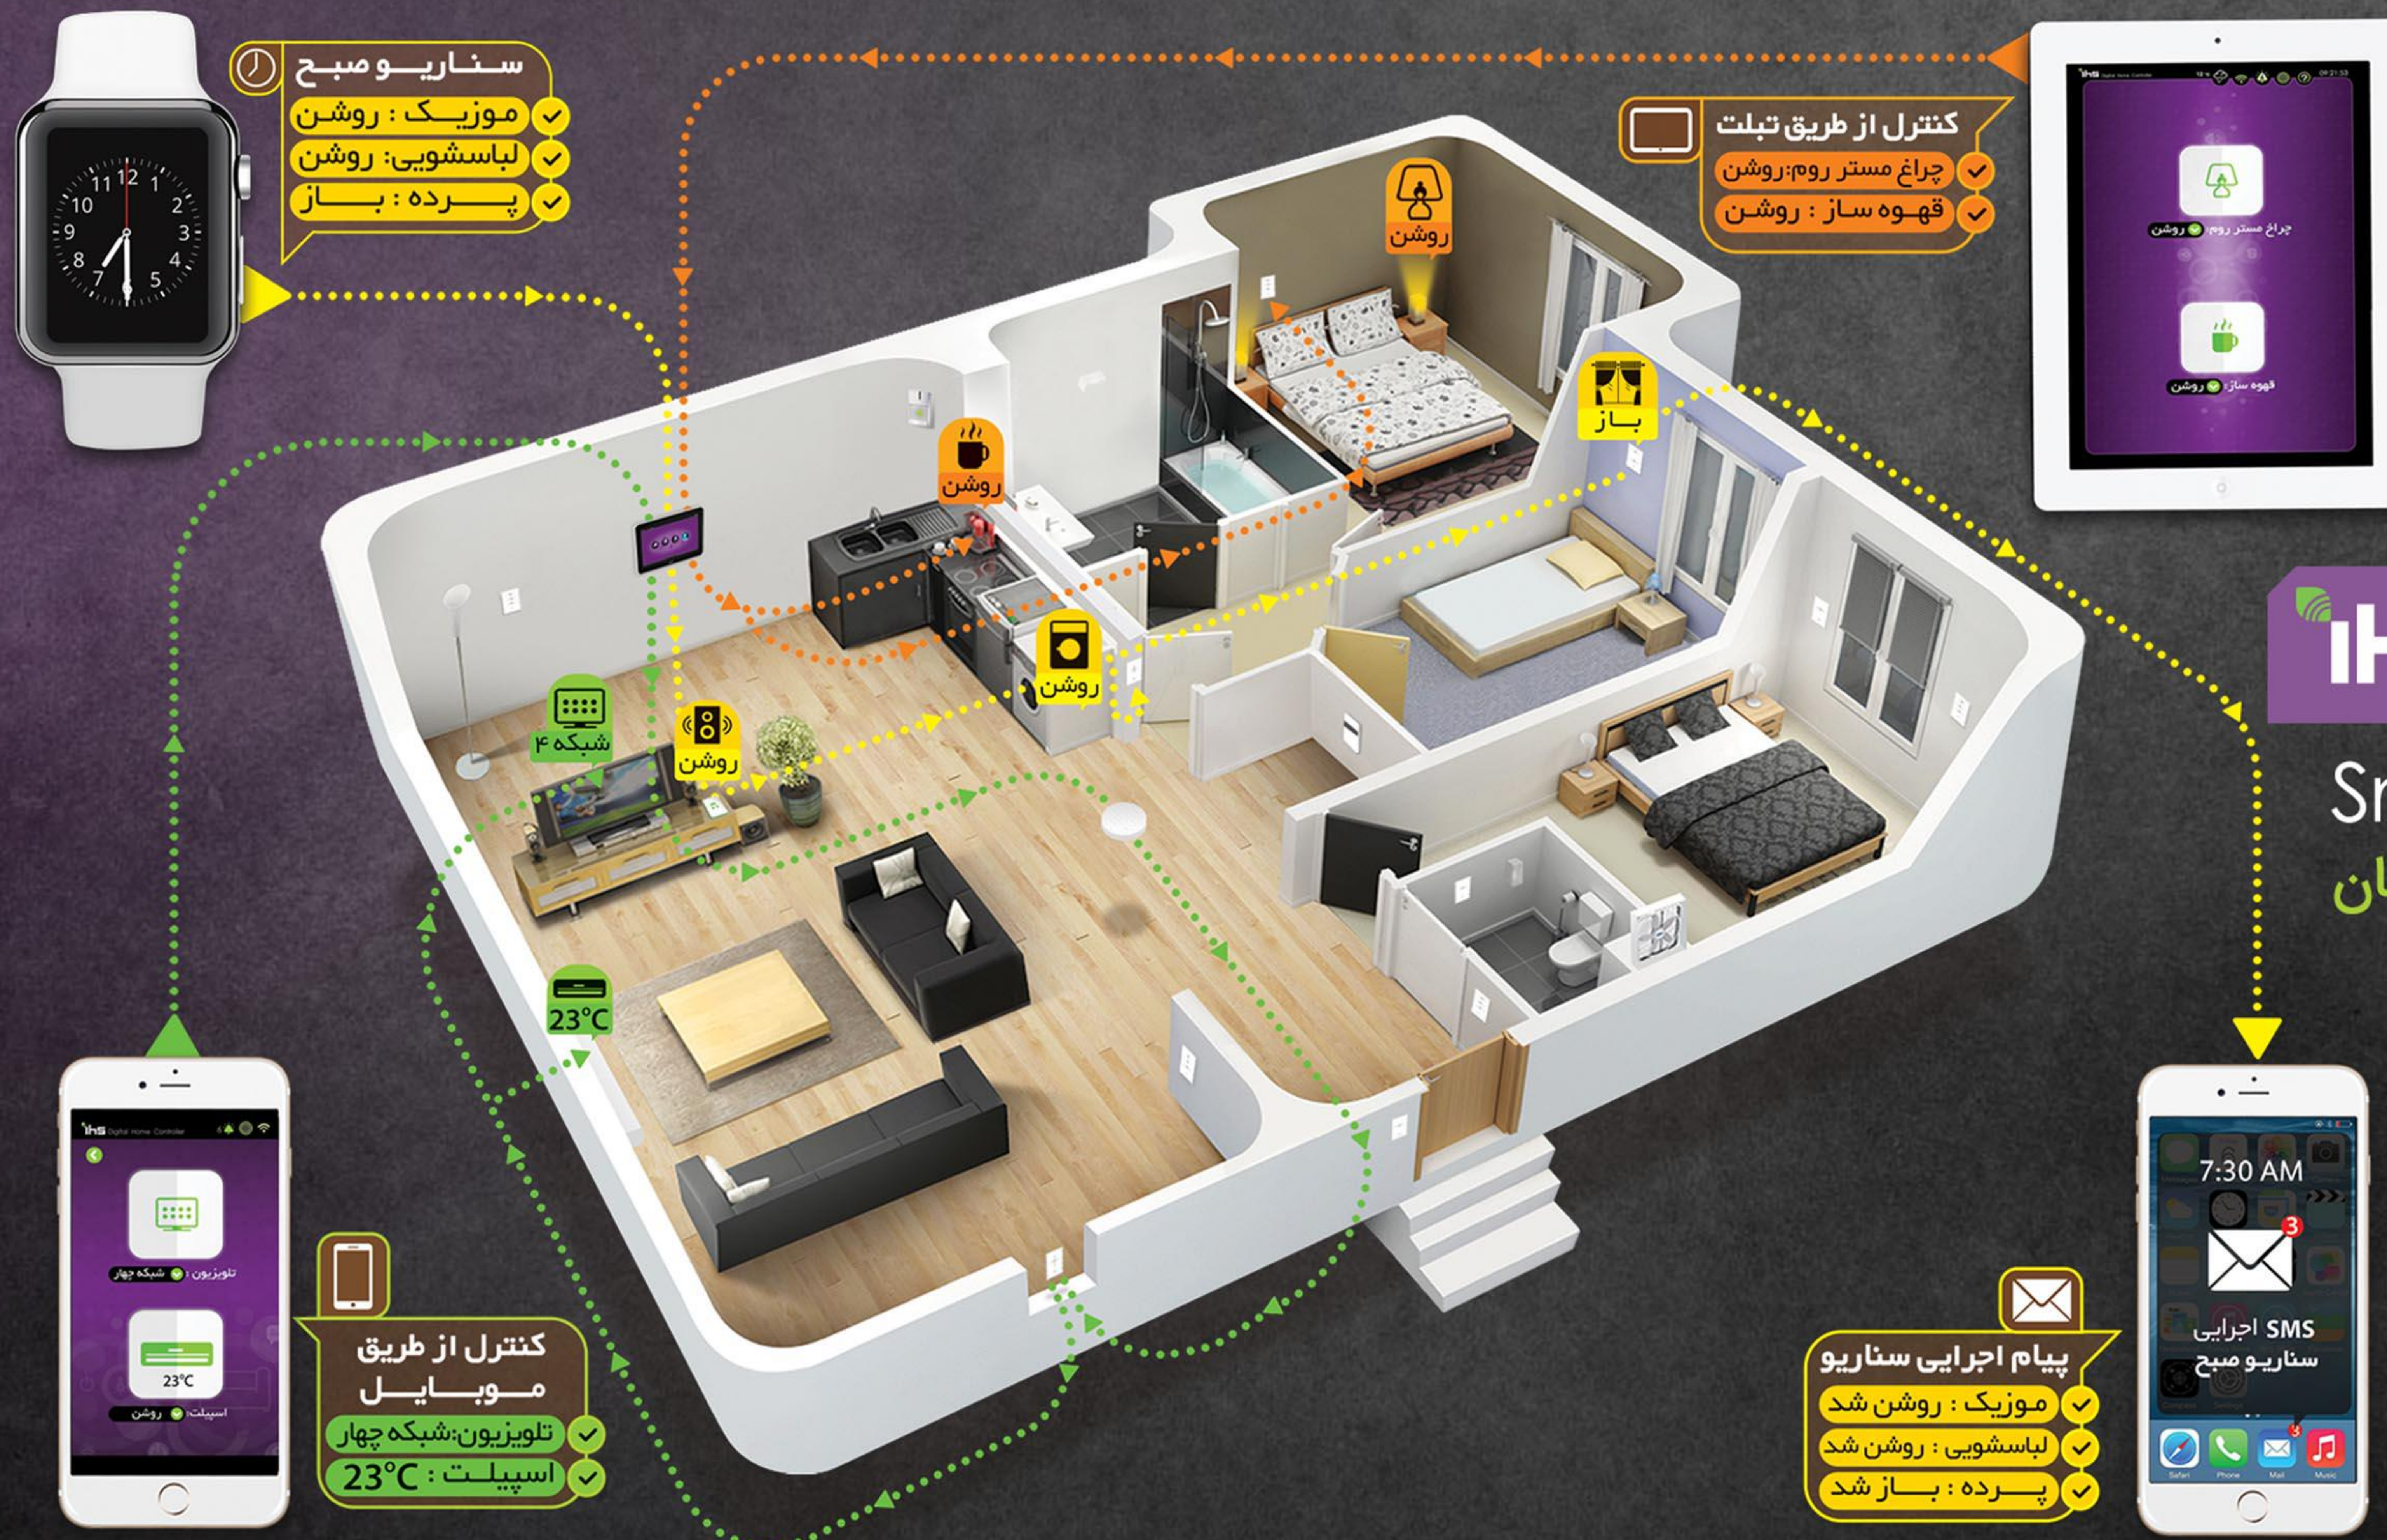

کلید پرده

- طراحی زیبا و منحصر به فرد دارای صفحه کریستال ضد خش
- کنترل بی سیم با ارتباط دو طرفه
- قابلیت تنظیم پرده به صورت لمسی از روی صفحه کلید
- نصب و راه اندازی بسیار آسان
- دارای LED های نشان دهنده وضعیت
- قابلیت کنترل از طریق نمایشگر مرکزی، تلفن همراه و تبلت از داخل و خارج از ساختمان
- قابلیت سناریو پذیری از طریق موقعیت جغرافیایی، پیامک، زمان، آب و هوا، دما، حرکت و میزان نور

Flower Series

Smart Home
With Smart Switch

محصولات

ماژول ورودی خروجی 

ماژول رادیویی 

- نصب به صورت تابلویی
- دارای ۱۰ خروجی رله ای با قابلیت برنامه نویسی
- دارای ۶ ورودی دیجیتال با قابلیت برنامه نویسی
- قابل استفاده برای کلیه سناریوهای امنیتی، کنترل صنعتی، آبیاری و ...
- نصب و راه اندازی بسیار آسان

Smart
Home

سیستم هوشمند IHS یک سیستم بدون سیم میباشد، که امکان مدیریت و بهینه سازی تجهیزات خانه را فراهم می سازد. این سیستم میتواند با ایجاد برنامه ریزی دلخواه (سناریو)، ارسال پیامک و GPS تلفن همراه، که از طریق نمایشگر مرکزی، نرم افزار تلفن همراه، پنل کاربری وب سایت انجام میشود به کنترل تجهیزات خانه پردازد.

از خانه هوشمند IHS چه می دانید؟

Smart Home
داخل ساختمان

کاربرد های سیستم هوشمند IHS:

- مدیریت سیستم روشنایی
- برنامه ریزی سیستم های سرمایشی و گرمایشی (تهویه مناسب)
- کنترل باز و بسته شدن درب، پنجره و پرده ها
- کنترل سیستم های صوتی و تصویری
- کنترل تاسیسات استخر، سونا و جکوزی
- بهره گیری از سیستم های حفاظتی و امنیتی و...