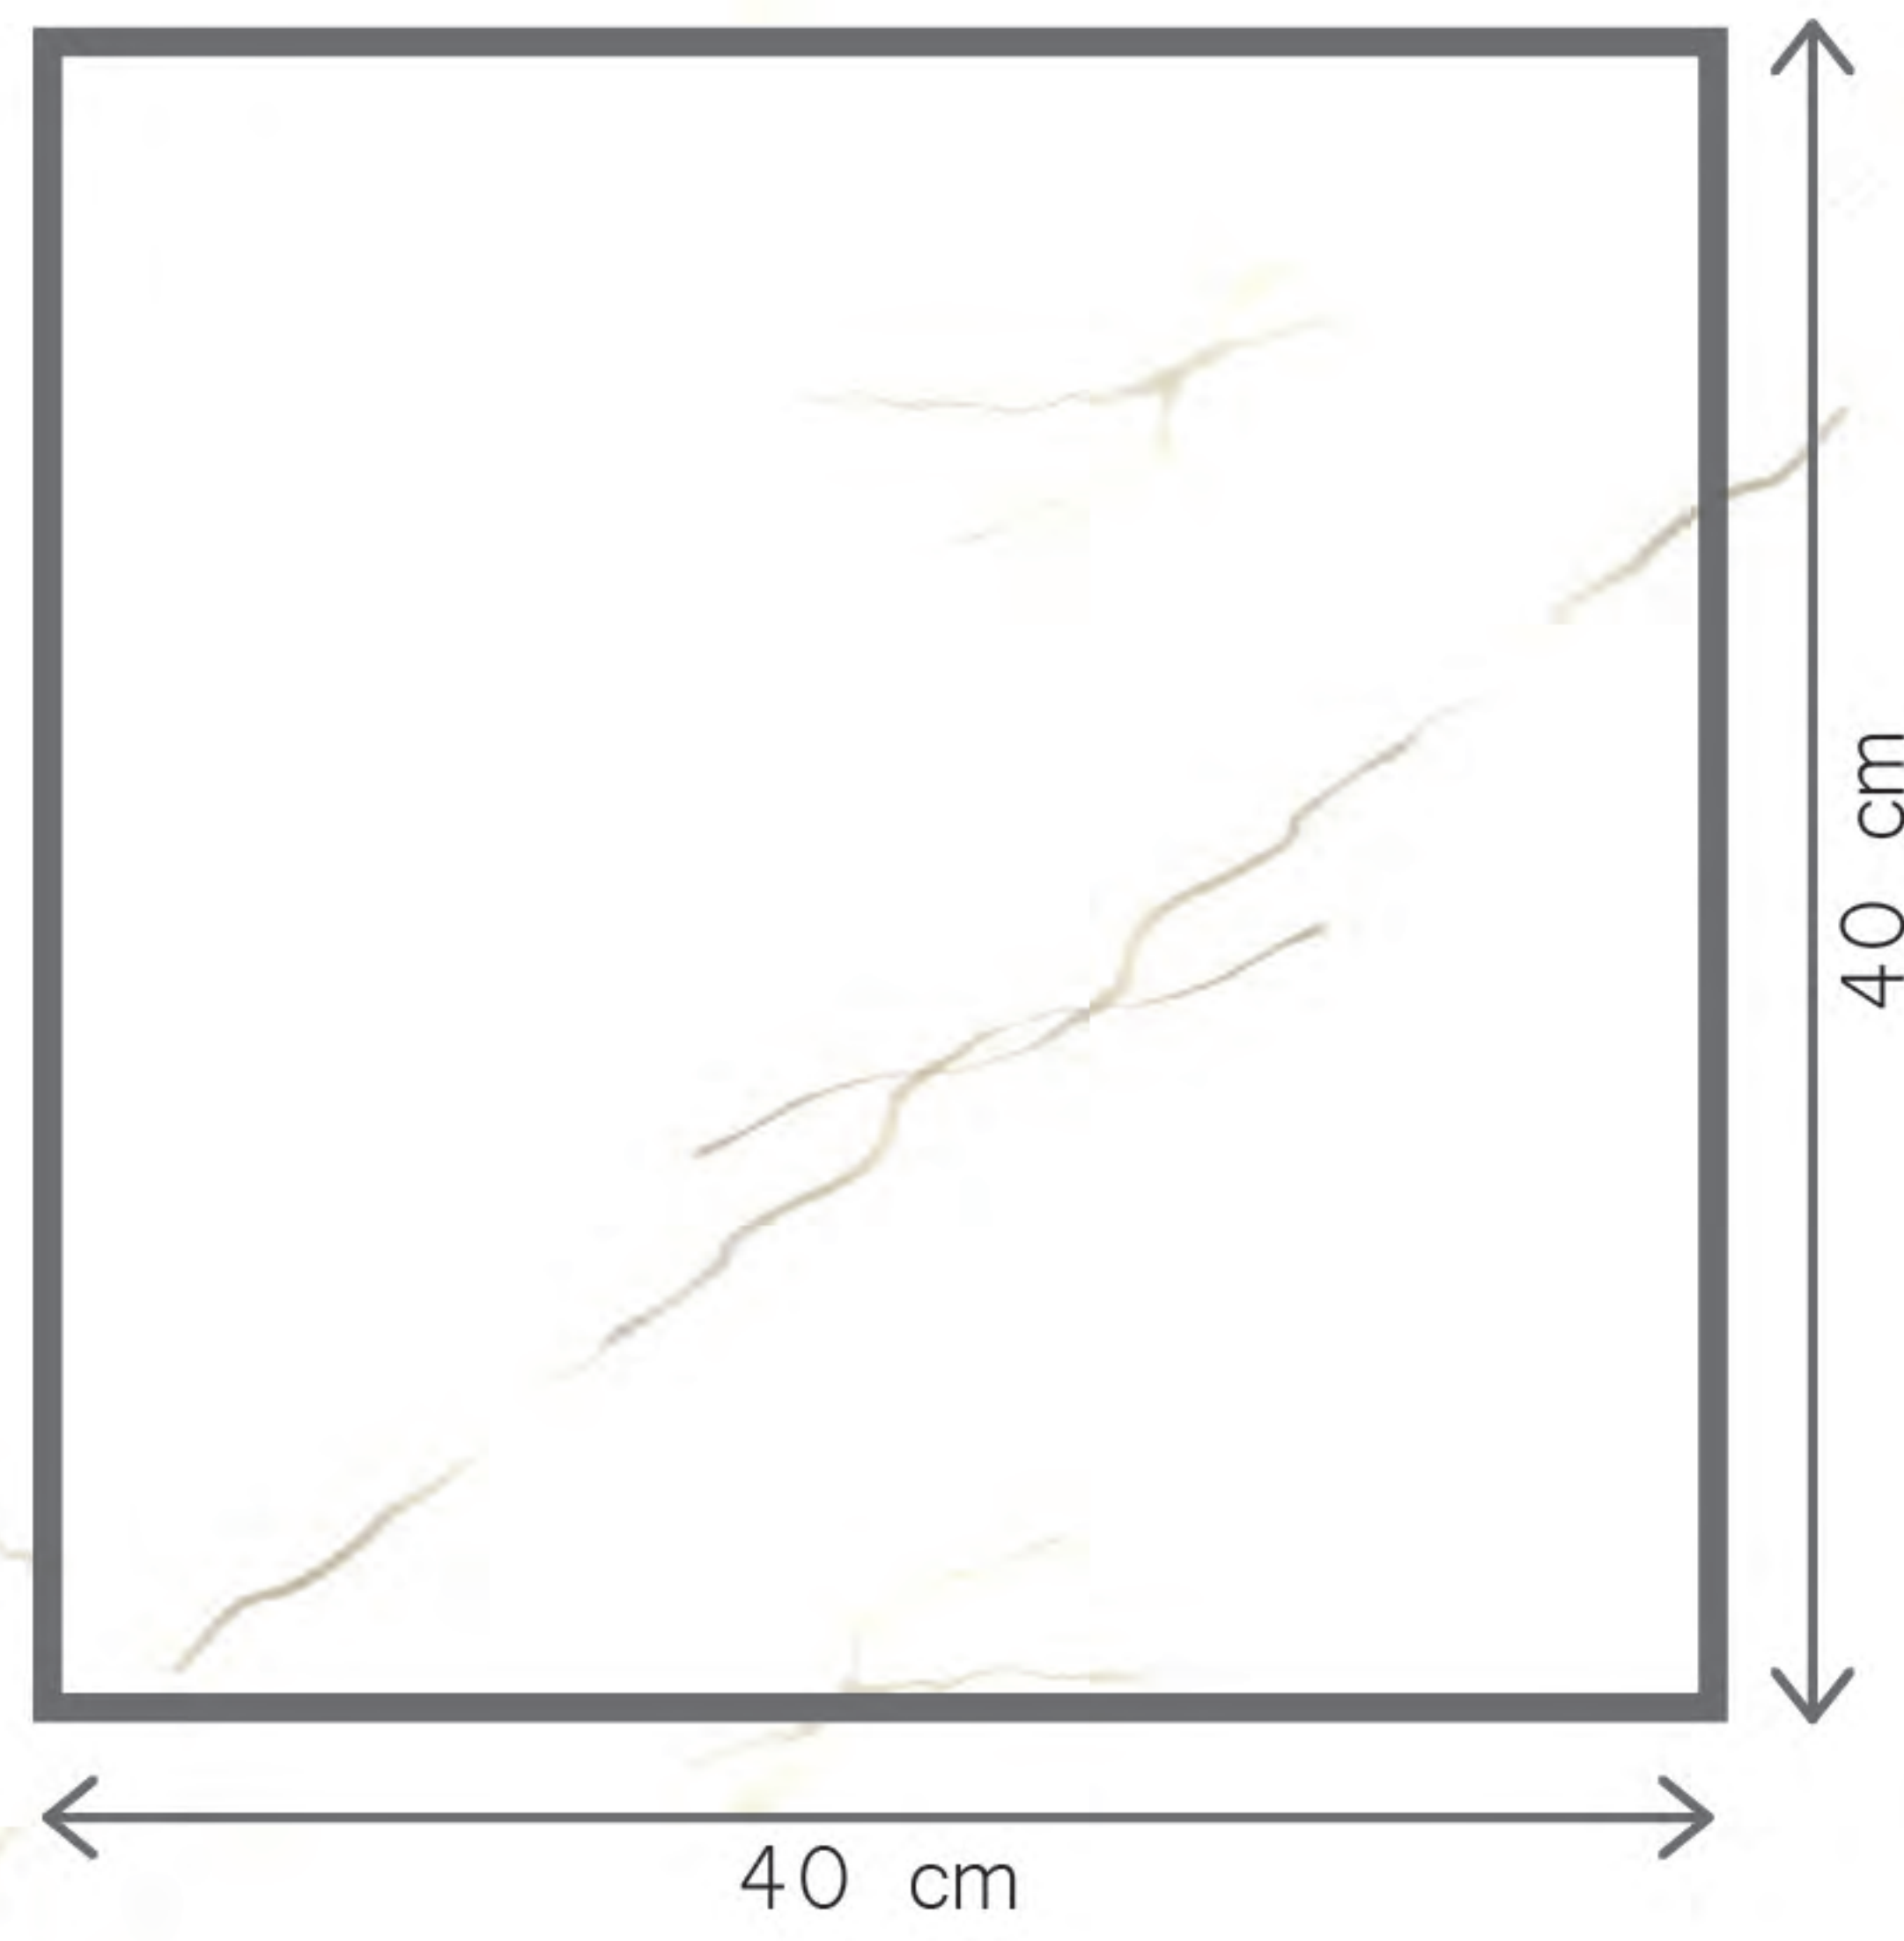

30.90

ZIPLIN gray
30 *90

30.90

40.40

VIDA
40 * 40

40.40

Dark Diamond
40 * 40

40.40