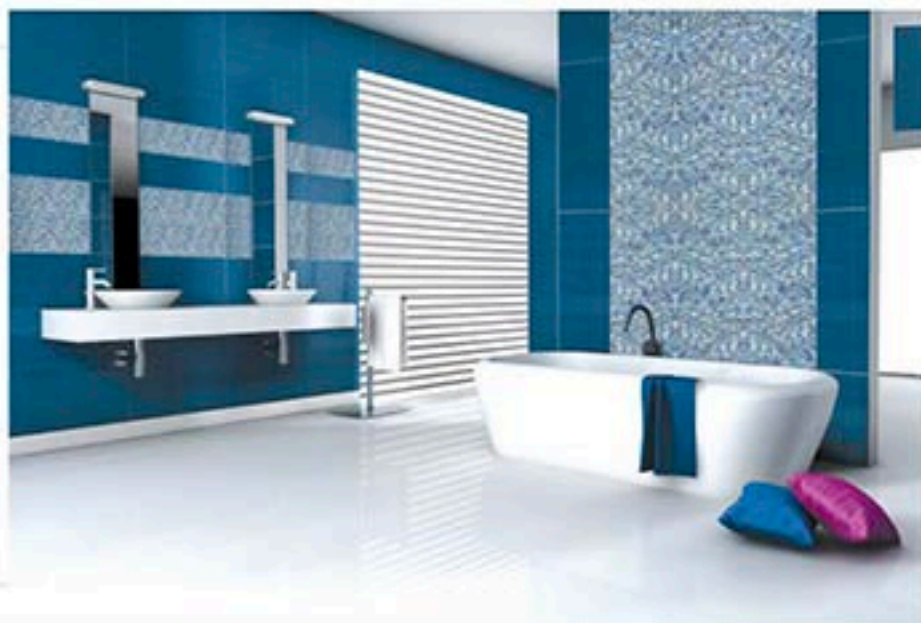

## Portfolio

11

LANDAN

30x30,7" x 33,84 x 33,4"

12

PALERMO GOLDAR

30x30,7" x 33,84 x 33,4"

Slab tiles &  
Ambient