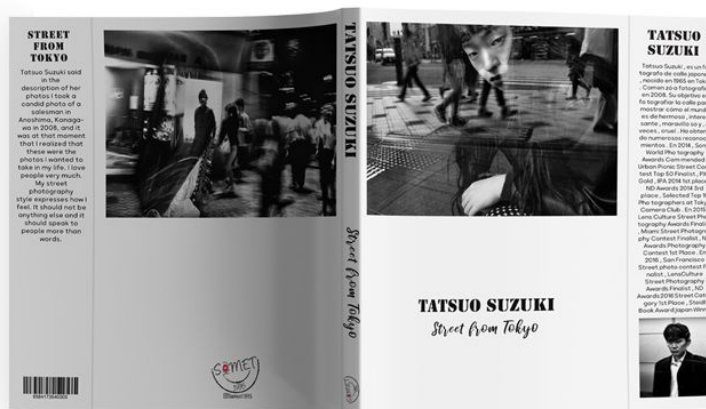

Paper color Pale Goldenrod
Craft

نوع کاغذ بی خط
Sheet Style Blank

گرمای ۱۰۰ گرم
Paper Weight 100 g

نوع جلد گلاس ۳۰۰ گرم
cover material Glaze
300 grams

تعداد در کسب ۶ عدد
Number in the box 6 pcs

Samet Photography (code 125)