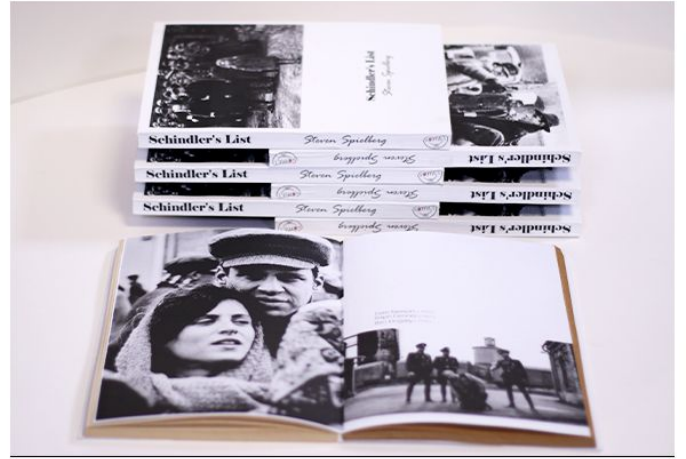

نوع کاغذ بی خط
Sheet Style Blank

گرمایه ۱۰۰ گرم
Paper Weight 100 g

نوع جلد گلاس ۳۰۰ گرم
cover material Glaze
300 grams

تعداد در کسب ۶ عدد
Number in the box 6 pcs

Samet Photography (code 123)

تعداد برگ ۱۰۰ برگ
Sheet Count 100 Sheets