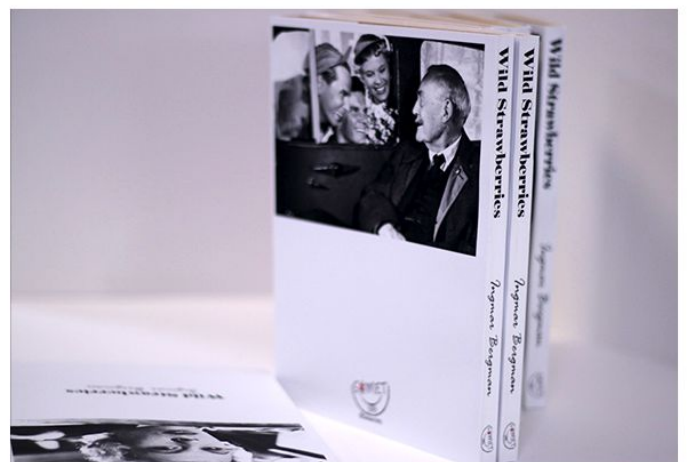

Samet movies (code 121)

تعداد برگ ۱۰۰ برگ
Sheet Count 100 Sheets

سایز ۱۷ × ۲۴
Size About 24 × 17 cm

نوع صحافی چپ و دوخت
Binding Glue and sew

رنگ کاغذ نخودی + کرافت

Paper color Pale Goldenrod
Craft

نوع کاغذ بی خط
Sheet Style Blank

گرمای ۱۰۰ گرم
Paper Weight 100 g

نوع جلد گلاس ۳۰۰ گرم
cover material Glaze
300 grams

تعداد در کسب ۶ عدد
Number in the box 6 pcs