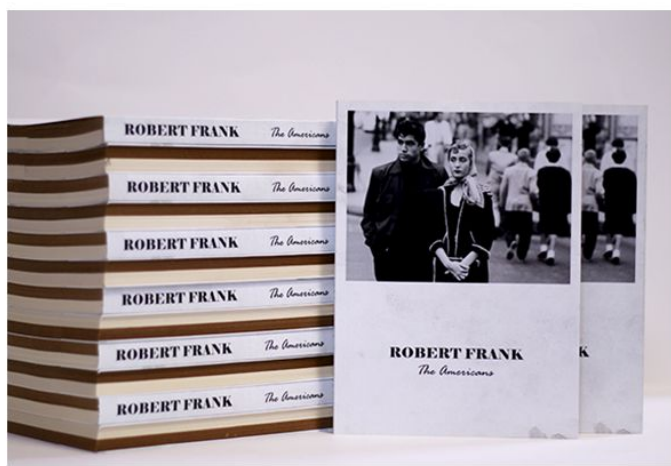

Samet Photography (code 126)

۱۰۰ برگ

تعداد برگ

Sheet Count

100 Sheets

۱۷ × ۲۴

سایز

Size About

24 × 17 cm

چسب و دوخت

نوع صحافی

Binding

Glue and sew

نخوردی + کرافت

رنگ کاغذ

Paper color

Pale Goldenrod
Craft

بی خط

نوع کاغذ

Sheet Style

Blank

۱۲۷ گرم

گرمای

Paper Weight

127 g

۳۰۰ گرم

نوع جلد

cover material

Glaze
300 grams

۶ عدد

تعداد در کربتن

Number in the box

6 pcs

* مجموع تعداد در کربتن ۴۲