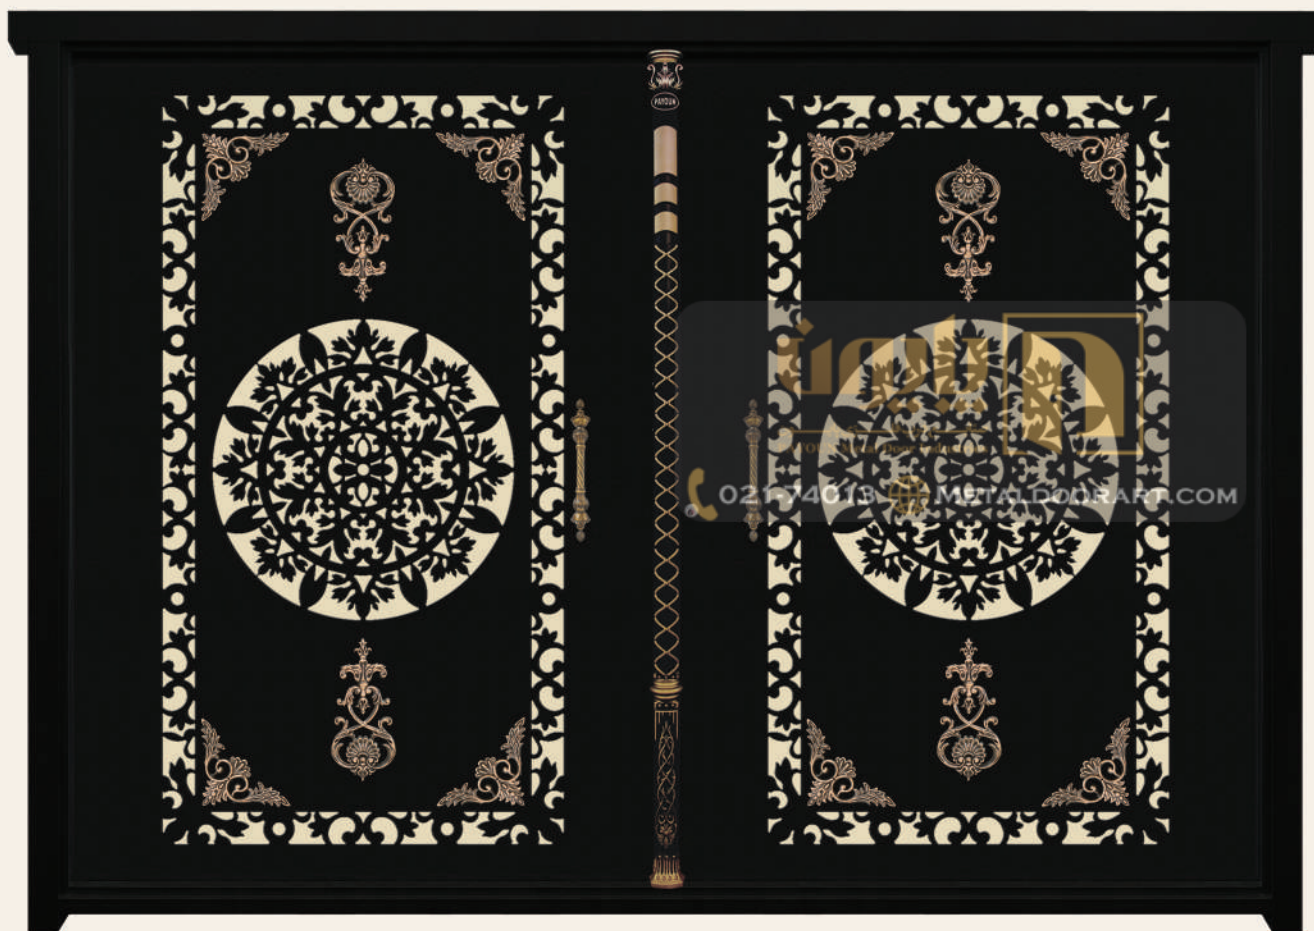

PAYOUN

Size & Design

Code: D212 - 012

- رنگ کوره ای الکترواستاتیک با مقاومت بالا
- پک کامل (شیشه ، رنگ ، قفل و یراق)
- برش لیزری با طراحی خاص
- نصب و اجرای آسان

ارتفاع	عرض	نوع
223	108	تک لنگه
223	116	تک لنگه
240	116	تک لنگه
223	153	یک و نیم لنگه
223	161	یک و نیم لنگه
223	200	دو لنگه
223	265	دو لنگه
223	315	دو لنگه
240	315	دو لنگه
240	350	دو لنگه
223	265	تک لنگه پارکینگی
223	315	تک لنگه پارکینگی
240	315	تک لنگه پارکینگی