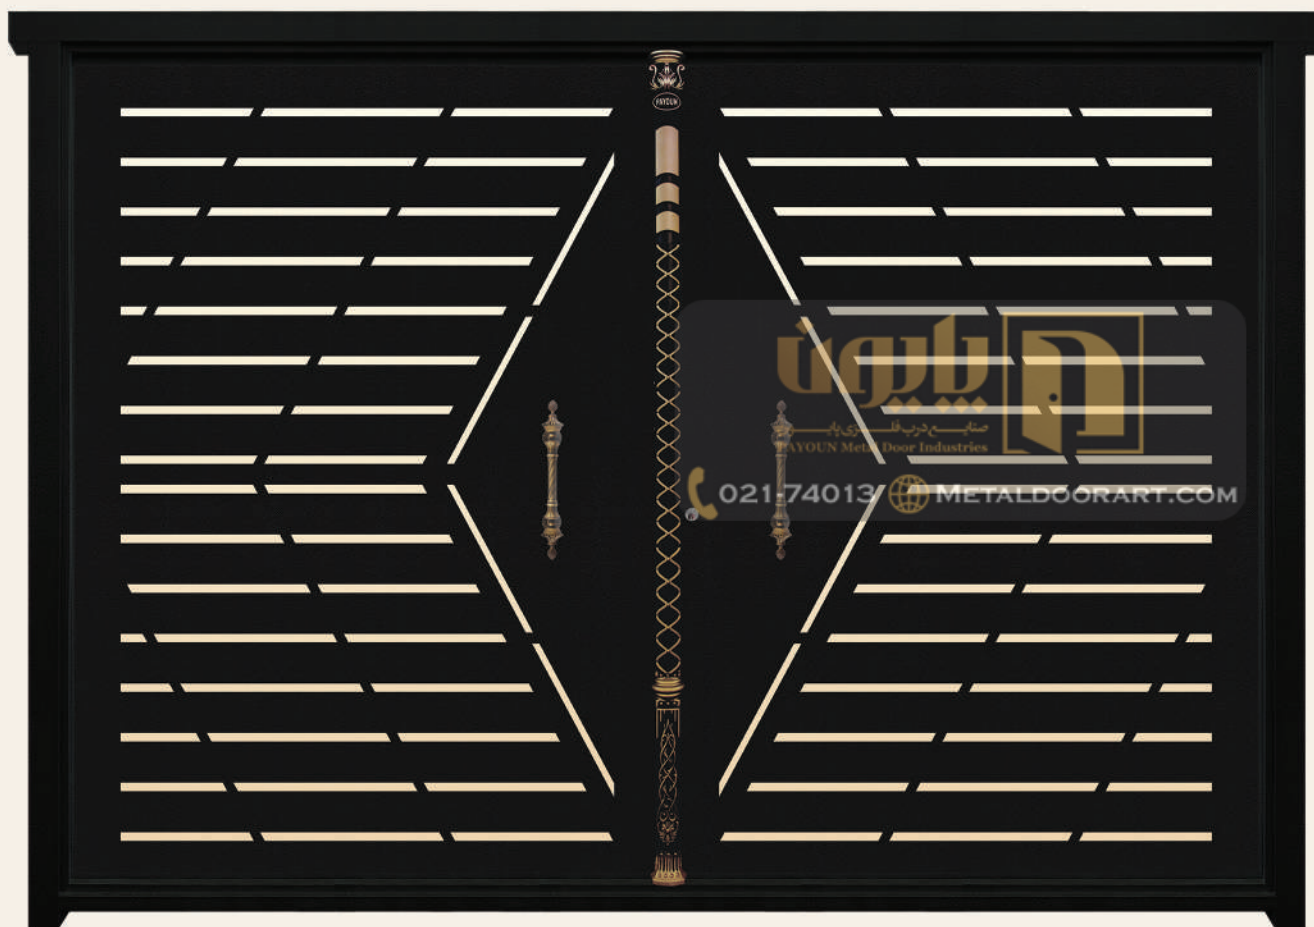

PAYOUN

Size & Design

- رنگ کوره ای الکترواستاتیک با مقاومت بالا
- پک کامل (شیشه ، رنگ ، قفل و یراق)
- برش لیزری با طراحی خاص
- نصب و اجرای آسان

ارتفاع	عرض	نوع
223	108	تک لنگه
223	116	تک لنگه
240	116	تک لنگه
223	153	یک و نیم لنگه
223	161	یک و نیم لنگه
223	200	دو لنگه
223	265	دو لنگه
223	315	دو لنگه
240	315	دو لنگه
240	350	دو لنگه
223	265	تک لنگه پارکینگی
223	315	تک لنگه پارکینگی
240	315	تک لنگه پارکینگی