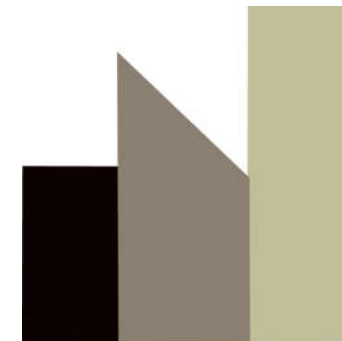

ر این تصویر خط افق و خط عمود. مثلث میبینیم.
خط افق نماد سکون. دریا. مرگ
خط عمود نماد ایستادگی
مثلث نشانه تهاجم و برنده ست. نشانه سوزاندگی
نشانه آب و حیات.
در این کادر رنگ مشکی د سمت چپ کادر
سنگینی میکند و خط افق پایین باعث می شود نگاه
به سمت راست کشیده شود.
رنگ مشکی نماد قدرت عدم وجود رنگونور نماد
تاریکی و مرگ و ...
رنگ سفید نماد خلوص پاکی و ...

سازمان نظام مهندسی