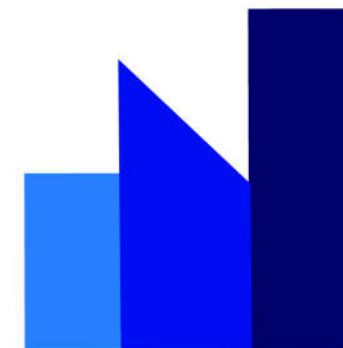

ر این تصویر خط افق و خط عمود. مثلث میبینیم.
خط افق نماد سکون. دریا. مرگ
خط عمود نماد ایستادگی
مثلث نشانه تهاجم و برنده ست. نشانه سوزاندگی
نشانه آب و حیات.
در این کادر رنگ مشکی د سمت چپ کادر
سنگینی میکند و خط افق پایین باعث می شود نگاه
به سمت راست کشیده شود.
رنگ مشکی نماد قدرت عدم وجود رنگونور نماد
تاریکی و مرگ و ...
رنگ سفید نماد خلوص پاکی و ...

سازمان نظام مهندسی