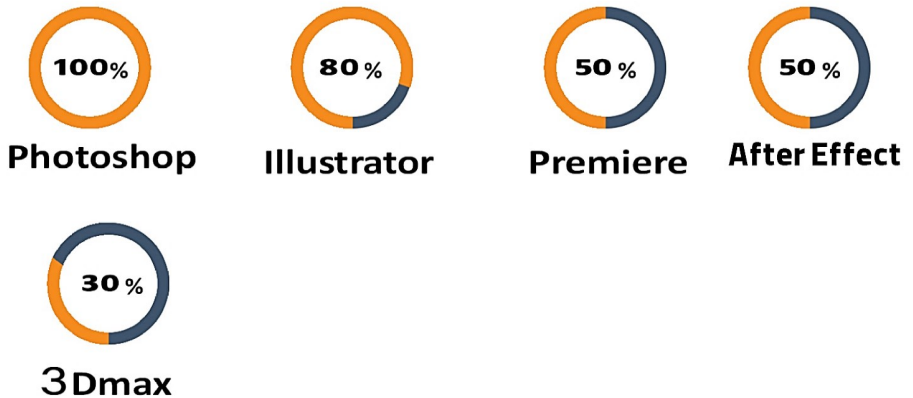

MAHBOBEH
SOLIMANI

Graphic
Designer

درباره من

نام و نام خانوادگی: محبوبه سلیمانی
متولد: 1363/11/9

محل سکونت: مشهد
وضعیت تاهل: مجرد

گرافیکست

سیدرضی

09158200976

سوابق کاری

شرکت: چهاررنگ سمت: مدیر طراحی	تاریخ شروع به کار از فروردین ماه ۱۳۸۶ تا اسفند ماه ۱۳۹۰
شرکت: نقش آفرین سمت: طراح	تاریخ شروع به کار از فروردین ماه ۱۳۹۲ تا اسفند ماه ۱۳۹۳
شرکت: گوثر سمت: طراح	تاریخ شروع به کار از فروردین ماه ۱۳۹۳ تا اسفند ماه ۱۳۹۵
شرکت: آیتا پلاست سمت: مدیر طراحی	تاریخ شروع به کار از اردیبهشت ماه ۱۳۹۶ تا خرداد ماه ۱۴۰۰
شرکت: پرنیان پردازش پارس سمت: طراح مارکتینگ	تاریخ شروع به کار از تیر ماه ۱۳۹۶ تا اکنون

سوابق تحصیلی

کارדانی نقاشی	1383	دانشکده الزهرا مشهد
کارشناسی گرافیک	1392	علمی و کاربردی مشهد

مهارت ها

زبان

English
reading and writing 30%