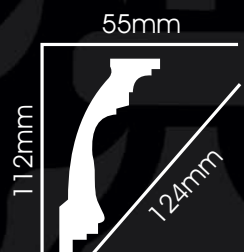

Code : D018E-K
250×250×35mm

Code : D019
L:2400mm
W:62mm

Decart Store

Code : D053
L:2400mm
W:60mm

Code : D060
L:2400mm
W:30mm

Code : D068
L:2400mm
W:35mm

Code : D080
L:2400mm
W:80mm

این کد به صورت انعطاف پذیر هم موجود می باشد

Code : A078
L:2400mm
w:190mm

Code : A083
L:2400mm
w:100mm

Code : A086
L:2400mm
w:104mm

Code : A089
L:2400mm
w:113mm

Code : A094
L:2400mm
w:124mm

Code : A113
L:2400mm
w:103mm

Code : A118
L:2400mm
w:98mm

Code : A132
L:2400mm
w:155mm

Code : A137
L:2400mm
w:156mm

Code : A155
L:2400mm
w:113mm

Code : A160
L:2400mm
w:113mm

این کد به صورت انعطاف پذیر هم موجود می باشد

Code : A164
L:2400mm
w:123mm

Code : A170
L:2400mm
w:130mm

Code : A176
L:2400mm
w:140mm

Decart Store

Code : A181
L:2400mm
w:160mm

Code : A185
L:2400mm
w:178mm

Code : A186
L:2400mm
w:180mm

Code : A187
L:2400mm
w:180mm

Code : A224
L:2400mm
w:167mm

Code : A225
L:2400mm
w:167mm

Code : A226
L:2400mm
w:167mm