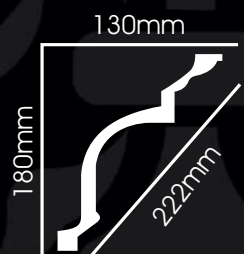

Code : D018E-K
250×250×35mm

Code : D019
L:2400mm
W:62mm

Decart Store

Code : D053
L:2400mm
W:60mm

Code : D060
L:2400mm
W:30mm

Code : D068
L:2400mm
W:35mm

Code : D080
L:2400mm
W:80mm

این کد به صورت انعطاف پذیر هم موجود می باشد

Code : D091
L:2400mm
W:20mm

Code : D104
L:2400mm
W:43mm

Code : D104-B
675×290mm

Code : D104L-R
300×300mm

ابزارهای گلوبی  Era Store

Code : A023
L:2400mm
w:100mm

Code : A026
L:2400mm
w:100mm

Code : A030
L:2400mm
w:107mm

Code : A032
L:2400mm
w:113mm

این کد به صورت انعطاف پذیر هم موجود می باشد

Code : A056
L:2400mm
w:150mm

Code : A066
L:2400mm
w:217mm

Code : A067
L:2400mm
w:222mm

Code : A076
L:2400mm
w:190mm

Code : A077
Spec:190mm

Code : A078
L:2400mm
w:190mm

Code : A083
L:2400mm
w:100mm

Code : A086
L:2400mm
w:104mm

Code : A089
L:2400mm
w:113mm

Code : A094
L:2400mm
w:124mm

Code : A113
L:2400mm
w:103mm

Code : A118
L:2400mm
w:98mm

Code : A132
L:2400mm
w:155mm