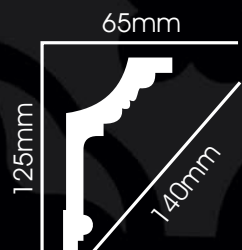

Code : D018E-K
250×250×35mm

Code : D019
L:2400mm
W:62mm

Decart Store

Code : D053
L:2400mm
W:60mm

Code : D060
L:2400mm
W:30mm

Code : D068
L:2400mm
W:35mm

Code : D080
L:2400mm
W:80mm

این کد به صورت انعطاف پذیر هم موجود می باشد

Code : A078
L:2400mm
w:190mm

Code : A083
L:2400mm
w:100mm

Code : A086
L:2400mm
w:104mm

Code : A089
L:2400mm
w:113mm

Code : A094
L:2400mm
w:124mm

Code : A113
L:2400mm
w:103mm

Code : A118
L:2400mm
w:98mm

Code : A132
L:2400mm
w:155mm

Code : A137
L:2400mm
w:156mm

Code : A155
L:2400mm
w:113mm

Code : A160
L:2400mm
w:113mm

این کد به صورت انعطاف پذیر هم موجود می باشد

Code : A164
L:2400mm
w:123mm

Code : A170
L:2400mm
w:130mm

Code : A176
L:2400mm
w:140mm

Decart Store

Code : A181
L:2400mm
w:160mm

Code : A185
L:2400mm
w:178mm

Code : A186
L:2400mm
w:180mm

Code : A187
L:2400mm
w:180mm

Code : A224
L:2400mm
w:167mm

Code : A225
L:2400mm
w:167mm

Code : A226
L:2400mm
w:167mm