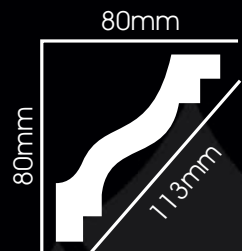

Decart Store

Code : A181
L:2400mm
w:160mm

Code : A185
L:2400mm
w:178mm

Code : A186
L:2400mm
w:180mm

Code : A187
L:2400mm
w:180mm

Code : A224
L:2400mm
w:167mm

Code : A225
L:2400mm
w:167mm

Code : A226
L:2400mm
w:167mm

Code : C019
L:2400mm
w:98mm

این کد به صورت انعطاف پذیر هم موجود می باشد

Code : C026
L:2400mm
w:110mm

Code : C030
L:2400mm
w:118mm

Code : C032
L:2400mm
w:120mm

Code : C043
L:2400mm
w:140mm

این کد به صورت انعطاف پذیر هم موجود می باشد

Code : C049
L:2400mm
w:170mm

Code : C071-A
Spec:670×670mm

Code : C071-B
Spec:600×600mm

Code : C075
L:2400mm
w:30mm

Code : C076
L:2400mm
w:42mm

Decart Store

Code : C085
L:2400mm
w:113mm

Code : C150
L:2400mm
w:73mm

Code : B008
L:2400mm
B:44mm
P:85mm

Code : B008-A
167×167×12mm

Code : B009
L:2400mm
B:50mm
P:60m

Code : B009-A
320×320×24mm

Code : B009-B
230×230×24mm

Code : B011
L:2400mm
B:50mm
P:50mm

این کد به صورت انعطاف پذیر هم موجود می باشد