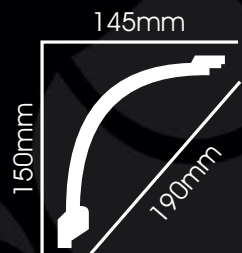

Code : D018E-K
250×250×35mm

Code : D019
L:2400mm
W:62mm

Decart Store

Code : D053
L:2400mm
W:60mm

Code : D060
L:2400mm
W:30mm

Code : D068
L:2400mm
W:35mm

Code : D080
L:2400mm
W:80mm

این کد به صورت انعطاف پذیر هم موجود می باشد

Code : D091
L:2400mm
W:20mm

Code : D104
L:2400mm
W:43mm

Code : D104-B
675×290mm

Code : D104L-R
300×300mm

ابزارهای گلوبی  Era Store

Code : A023
L:2400mm
w:100mm

Code : A026
L:2400mm
w:100mm

Code : A030
L:2400mm
w:107mm

Code : A032
L:2400mm
w:113mm

این کد به صورت انعطاف پذیر هم موجود می باشد

Code : A056
L:2400mm
w:150mm

Code : A066
L:2400mm
w:217mm

Code : A067
L:2400mm
w:222mm

Code : A076
L:2400mm
w:190mm

Code : A077
Spec:190mm

Code : A078
L:2400mm
w:190mm

Code : A083
L:2400mm
w:100mm

Code : A086
L:2400mm
w:104mm

Code : A089
L:2400mm
w:113mm

Code : A094
L:2400mm
w:124mm

Code : A113
L:2400mm
w:103mm

Code : A118
L:2400mm
w:98mm

Code : A132
L:2400mm
w:155mm