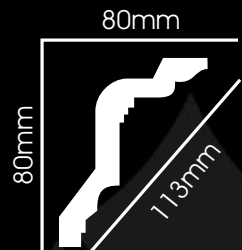

Code : D018E-K
250×250×35mm

Code : D019
L:2400mm
W:62mm

Decart Store

Code : D053
L:2400mm
W:60mm

Code : D060
L:2400mm
W:30mm

Code : D068
L:2400mm
W:35mm

Code : D080
L:2400mm
W:80mm

این کد به صورت انعطاف پذیر هم موجود می باشد

Code : A078
L:2400mm
w:190mm

Code : A083
L:2400mm
w:100mm

Code : A086
L:2400mm
w:104mm

Code : A089
L:2400mm
w:113mm

Code : A094
L:2400mm
w:124mm

Code : A113
L:2400mm
w:103mm

Code : A118
L:2400mm
w:98mm

Code : A132
L:2400mm
w:155mm

Code : A137
L:2400mm
w:156mm

Code : A155
L:2400mm
w:113mm

Code : A160
L:2400mm
w:113mm

این کد به صورت انعطاف پذیر هم موجود می باشد

Code : A164
L:2400mm
w:123mm

Code : A170
L:2400mm
w:130mm

Code : A176
L:2400mm
w:140mm

Decart Store

Code : A181
L:2400mm
w:160mm

Code : A185
L:2400mm
w:178mm

Code : A186
L:2400mm
w:180mm

Code : A187
L:2400mm
w:180mm

Code : A224
L:2400mm
w:167mm

Code : A225
L:2400mm
w:167mm

Code : A226
L:2400mm
w:167mm