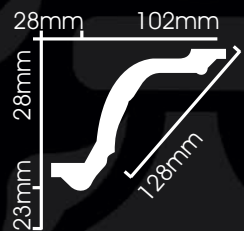

Code : A032
L:2400mm
w:113mm

این کد به صورت انعطاف پذیر هم موجود می باشد

Code : A056
L:2400mm
w:150mm

Code : A066
L:2400mm
w:217mm

Code : A067
L:2400mm
w:222mm

Code : A076
L:2400mm
w:190mm

Code : A077
Spec:190mm

Code : A078
L:2400mm
w:190mm

Code : A083
L:2400mm
w:100mm

Code : A086
L:2400mm
w:104mm

Code : A089
L:2400mm
w:113mm

Code : A094
L:2400mm
w:124mm

Code : A113
L:2400mm
w:103mm

Code : A118
L:2400mm
w:98mm

Code : A132
L:2400mm
w:155mm

Code : A137
L:2400mm
w:156mm

Code : A155
L:2400mm
w:113mm

Code : A160
L:2400mm
w:113mm

این کد به صورت انعطاف پذیر هم موجود می باشد

Code : A164
L:2400mm
w:123mm

Code : A170
L:2400mm
w:130mm

Code : A176
L:2400mm
w:140mm

Decart Store

Code : A181
L:2400mm
w:160mm

Code : A185
L:2400mm
w:178mm

Code : A186
L:2400mm
w:180mm

Code : A187
L:2400mm
w:180mm

Code : A224
L:2400mm
w:167mm

Code : A225
L:2400mm
w:167mm

Code : A226
L:2400mm
w:167mm