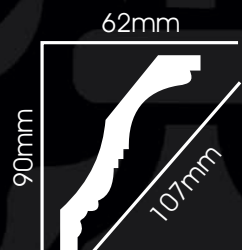

Code : D011
L:2400mm
W:40mm

Code : D011D-K
250×250×30mm

Code : D013
L:2400mm
W:50mm

Code : D013L-K & R-K
300×300×40mm

Code : D018
L:2400mm
W:56mm

Code : D018-A
386×386×25mm

Code : D018-C
300×300×35

Code : D018-D
380×35mm

Code : D018E-K
250×250×35mm

Code : D019
L:2400mm
W:62mm

Decart Store

Code : D053
L:2400mm
W:60mm

Code : D060
L:2400mm
W:30mm

Code : D068
L:2400mm
W:35mm

Code : D080
L:2400mm
W:80mm

این کد به صورت انعطاف پذیر هم موجود می باشد

Code : D091
L:2400mm
W:20mm

Code : D104
L:2400mm
W:43mm

Code : D104-B
675×290mm

Code : D104L-R
300×300mm

ابزارهای گلوبی  Era Store

Code : A023
L:2400mm
w:100mm

Code : A026
L:2400mm
w:100mm

Code : A030
L:2400mm
w:107mm

Code : A032
L:2400mm
w:113mm

این کد به صورت انعطاف پذیر هم موجود می باشد

Code : A056
L:2400mm
w:150mm

Code : A066
L:2400mm
w:217mm

Code : A067
L:2400mm
w:222mm

Code : A076
L:2400mm
w:190mm

Code : A077
Spec:190mm