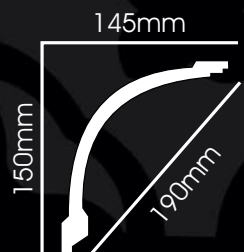

Code : D091
L:2400mm
W:20mm

Code : D104
L:2400mm
W:43mm

Code : D104-B
675×290mm

Code : D104L-R
300×300mm

ابزارهای گلوبی  Era Store

Code : A023
L:2400mm
w:100mm

Code : A026
L:2400mm
w:100mm

Code : A030
L:2400mm
w:107mm

Code : A032
L:2400mm
w:113mm

این کد به صورت انعطاف پذیر هم موجود می باشد

Code : A056
L:2400mm
w:150mm

Code : A066
L:2400mm
w:217mm

Code : A067
L:2400mm
w:222mm

Code : A076
L:2400mm
w:190mm

Code : A077
Spec:190mm

Code : A078
L:2400mm
w:190mm

Code : A083
L:2400mm
w:100mm

Code : A086
L:2400mm
w:104mm

Code : A089
L:2400mm
w:113mm

Code : A094
L:2400mm
w:124mm

Code : A113
L:2400mm
w:103mm

Code : A118
L:2400mm
w:98mm

Code : A132
L:2400mm
w:155mm

Code : A137
L:2400mm
w:156mm

Code : A155
L:2400mm
w:113mm

Code : A160
L:2400mm
w:113mm

این کد به صورت انعطاف پذیر هم موجود می باشد

Code : A164
L:2400mm
w:123mm

Code : A170
L:2400mm
w:130mm

Code : A176
L:2400mm
w:140mm