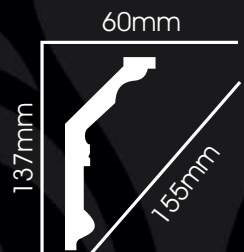

Code : D018E-K
250×250×35mm

Code : D019
L:2400mm
W:62mm

Decart Store

Code : D053
L:2400mm
W:60mm

Code : D060
L:2400mm
W:30mm

Code : D068
L:2400mm
W:35mm

Code : D080
L:2400mm
W:80mm

این کد به صورت انعطاف پذیر هم موجود می باشد

Code : A078
L:2400mm
w:190mm

Code : A083
L:2400mm
w:100mm

Code : A086
L:2400mm
w:104mm

Code : A089
L:2400mm
w:113mm

Code : A094
L:2400mm
w:124mm

Code : A113
L:2400mm
w:103mm

Code : A118
L:2400mm
w:98mm

Code : A132
L:2400mm
w:155mm

Code : A137
L:2400mm
w:156mm

Code : A155
L:2400mm
w:113mm

Code : A160
L:2400mm
w:113mm

این کد به صورت انعطاف پذیر هم موجود می باشد

Code : A164
L:2400mm
w:123mm

Code : A170
L:2400mm
w:130mm

Code : A176
L:2400mm
w:140mm

Decart Store

Code : A181
L:2400mm
w:160mm

Code : A185
L:2400mm
w:178mm

Code : A186
L:2400mm
w:180mm

Code : A187
L:2400mm
w:180mm

Code : A224
L:2400mm
w:167mm

Code : A225
L:2400mm
w:167mm

Code : A226
L:2400mm
w:167mm