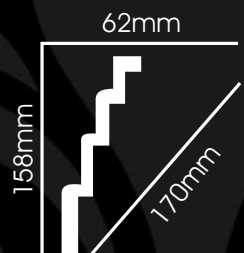

Code : A137
L:2400mm
w:156mm

Code : A155
L:2400mm
w:113mm

Code : A160
L:2400mm
w:113mm

این کد به صورت انعطاف پذیر هم موجود می باشد

Code : A164
L:2400mm
w:123mm

Code : A170
L:2400mm
w:130mm

Code : A176
L:2400mm
w:140mm

Decart Store

Code : A181
L:2400mm
w:160mm

Code : A185
L:2400mm
w:178mm

Code : A186
L:2400mm
w:180mm

Code : A187
L:2400mm
w:180mm

Code : A224
L:2400mm
w:167mm

Code : A225
L:2400mm
w:167mm

Code : A226
L:2400mm
w:167mm

Code : C019
L:2400mm
w:98mm

این کد به صورت انعطاف پذیر هم موجود می باشد

Code : C026
L:2400mm
w:110mm

Code : C030
L:2400mm
w:118mm

Code : C032
L:2400mm
w:120mm

Code : C043
L:2400mm
w:140mm

این کد به صورت انعطاف پذیر هم موجود می باشد

Code : C049
L:2400mm
w:170mm

Code : C071-A
Spec:670×670mm

Code : C071-B
Spec:600×600mm

Code : C075
L:2400mm
w:30mm

Code : C076
L:2400mm
w:42mm

Decart Store

Code : C085
L:2400mm
w:113mm

Code : C150
L:2400mm
w:73mm