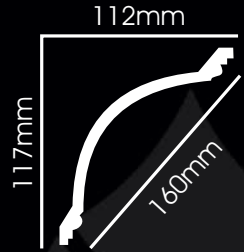

Code : D018E-K
250×250×35mm

Code : D019
L:2400mm
W:62mm

Decart Store

Code : D053
L:2400mm
W:60mm

Code : D060
L:2400mm
W:30mm

Code : D068
L:2400mm
W:35mm

Code : D080
L:2400mm
W:80mm

این کد به صورت انعطاف پذیر هم موجود می باشد

Code : A078
L:2400mm
w:190mm

Code : A083
L:2400mm
w:100mm

Code : A086
L:2400mm
w:104mm

Code : A089
L:2400mm
w:113mm

Code : A094
L:2400mm
w:124mm

Code : A113
L:2400mm
w:103mm

Code : A118
L:2400mm
w:98mm

Code : A132
L:2400mm
w:155mm

Code : A137
L:2400mm
w:156mm

Code : A155
L:2400mm
w:113mm

Code : A160
L:2400mm
w:113mm

این کد به صورت انعطاف پذیر هم موجود می باشد

Code : A164
L:2400mm
w:123mm

Code : A170
L:2400mm
w:130mm

Code : A176
L:2400mm
w:140mm

Decart Store

Code : A181
L:2400mm
w:160mm

Code : A185
L:2400mm
w:178mm

Code : A186
L:2400mm
w:180mm

Code : A187
L:2400mm
w:180mm

Code : A224
L:2400mm
w:167mm

Code : A225
L:2400mm
w:167mm

Code : A226
L:2400mm
w:167mm