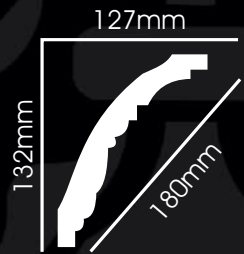

Code : D018E-K
250×250×35mm

Code : D019
L:2400mm
W:62mm

Decart Store

Code : D053
L:2400mm
W:60mm

Code : D060
L:2400mm
W:30mm

Code : D068
L:2400mm
W:35mm

Code : D080
L:2400mm
W:80mm

این کد به صورت انعطاف پذیر هم موجود می باشد

Code : A078
L:2400mm
w:190mm

Code : A083
L:2400mm
w:100mm

Code : A086
L:2400mm
w:104mm

Code : A089
L:2400mm
w:113mm

Code : A094
L:2400mm
w:124mm

Code : A113
L:2400mm
w:103mm

Code : A118
L:2400mm
w:98mm

Code : A132
L:2400mm
w:155mm

Code : A137
L:2400mm
w:156mm

Code : A155
L:2400mm
w:113mm

Code : A160
L:2400mm
w:113mm

این کد به صورت انعطاف پذیر هم موجود می باشد

Code : A164
L:2400mm
w:123mm

Code : A170
L:2400mm
w:130mm

Code : A176
L:2400mm
w:140mm

Decart Store

Code : A181
L:2400mm
w:160mm

Code : A185
L:2400mm
w:178mm

Code : A186
L:2400mm
w:180mm

Code : A187
L:2400mm
w:180mm

Code : A224
L:2400mm
w:167mm

Code : A225
L:2400mm
w:167mm

Code : A226
L:2400mm
w:167mm