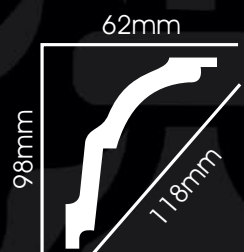

Code : A078
L:2400mm
w:190mm

Code : A083
L:2400mm
w:100mm

Code : A086
L:2400mm
w:104mm

Code : A089
L:2400mm
w:113mm

Code : A094
L:2400mm
w:124mm

Code : A113
L:2400mm
w:103mm

Code : A118
L:2400mm
w:98mm

Code : A132
L:2400mm
w:155mm

Code : A137
L:2400mm
w:156mm

Code : A155
L:2400mm
w:113mm

Code : A160
L:2400mm
w:113mm

این کد به صورت انعطاف پذیر هم موجود می باشد

Code : A164
L:2400mm
w:123mm

Code : A170
L:2400mm
w:130mm

Code : A176
L:2400mm
w:140mm

Decart Store

Code : A181
L:2400mm
w:160mm

Code : A185
L:2400mm
w:178mm

Code : A186
L:2400mm
w:180mm

Code : A187
L:2400mm
w:180mm

Code : A224
L:2400mm
w:167mm

Code : A225
L:2400mm
w:167mm

Code : A226
L:2400mm
w:167mm

Code : C019
L:2400mm
w:98mm

این کد به صورت انعطاف پذیر هم موجود می باشد

Code : C026
L:2400mm
w:110mm

Code : C030
L:2400mm
w:118mm

Code : C032
L:2400mm
w:120mm

Code : C043
L:2400mm
w:140mm

این کد به صورت انعطاف پذیر هم موجود می باشد