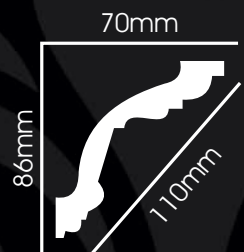

Code : C019
L:2400mm
w:98mm

این کد به صورت انعطاف پذیر هم موجود می باشد

Code : C026
L:2400mm
w:110mm

Code : C030
L:2400mm
w:118mm

Code : C032
L:2400mm
w:120mm