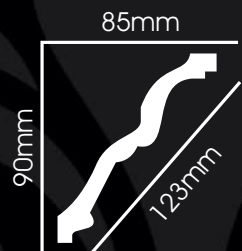

Code : D018E-K
250×250×35mm

Code : D019
L:2400mm
W:62mm

Decart Store

Code : D053
L:2400mm
W:60mm

Code : D060
L:2400mm
W:30mm

Code : D068
L:2400mm
W:35mm

Code : D080
L:2400mm
W:80mm

این کد به صورت انعطاف پذیر هم موجود می باشد

Code : A078
L:2400mm
w:190mm

Code : A083
L:2400mm
w:100mm

Code : A086
L:2400mm
w:104mm

Code : A089
L:2400mm
w:113mm

Code : A094
L:2400mm
w:124mm

Code : A113
L:2400mm
w:103mm

Code : A118
L:2400mm
w:98mm

Code : A132
L:2400mm
w:155mm

Code : A137
L:2400mm
w:156mm

Code : A155
L:2400mm
w:113mm

Code : A160
L:2400mm
w:113mm

این کد به صورت انعطاف پذیر هم موجود می باشد

Code : A164
L:2400mm
w:123mm

Code : A170
L:2400mm
w:130mm

Code : A176
L:2400mm
w:140mm

Decart Store

Code : A181
L:2400mm
w:160mm

Code : A185
L:2400mm
w:178mm

Code : A186
L:2400mm
w:180mm

Code : A187
L:2400mm
w:180mm

Code : A224
L:2400mm
w:167mm

Code : A225
L:2400mm
w:167mm

Code : A226
L:2400mm
w:167mm