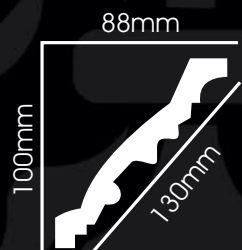

Code : D018E-K
250×250×35mm

Code : D019
L:2400mm
W:62mm

Decart Store

Code : D053
L:2400mm
W:60mm

Code : D060
L:2400mm
W:30mm

Code : D068
L:2400mm
W:35mm

Code : D080
L:2400mm
W:80mm

این کد به صورت انعطاف پذیر هم موجود می باشد

Code : A078
L:2400mm
w:190mm

Code : A083
L:2400mm
w:100mm

Code : A086
L:2400mm
w:104mm

Code : A089
L:2400mm
w:113mm

Code : A094
L:2400mm
w:124mm

Code : A113
L:2400mm
w:103mm

Code : A118
L:2400mm
w:98mm

Code : A132
L:2400mm
w:155mm

Code : A137
L:2400mm
w:156mm

Code : A155
L:2400mm
w:113mm

Code : A160
L:2400mm
w:113mm

این کد به صورت انعطاف پذیر هم موجود می باشد

Code : A164
L:2400mm
w:123mm

Code : A170
L:2400mm
w:130mm

Code : A176
L:2400mm
w:140mm

Decart Store

Code : A181
L:2400mm
w:160mm

Code : A185
L:2400mm
w:178mm

Code : A186
L:2400mm
w:180mm

Code : A187
L:2400mm
w:180mm

Code : A224
L:2400mm
w:167mm

Code : A225
L:2400mm
w:167mm

Code : A226
L:2400mm
w:167mm