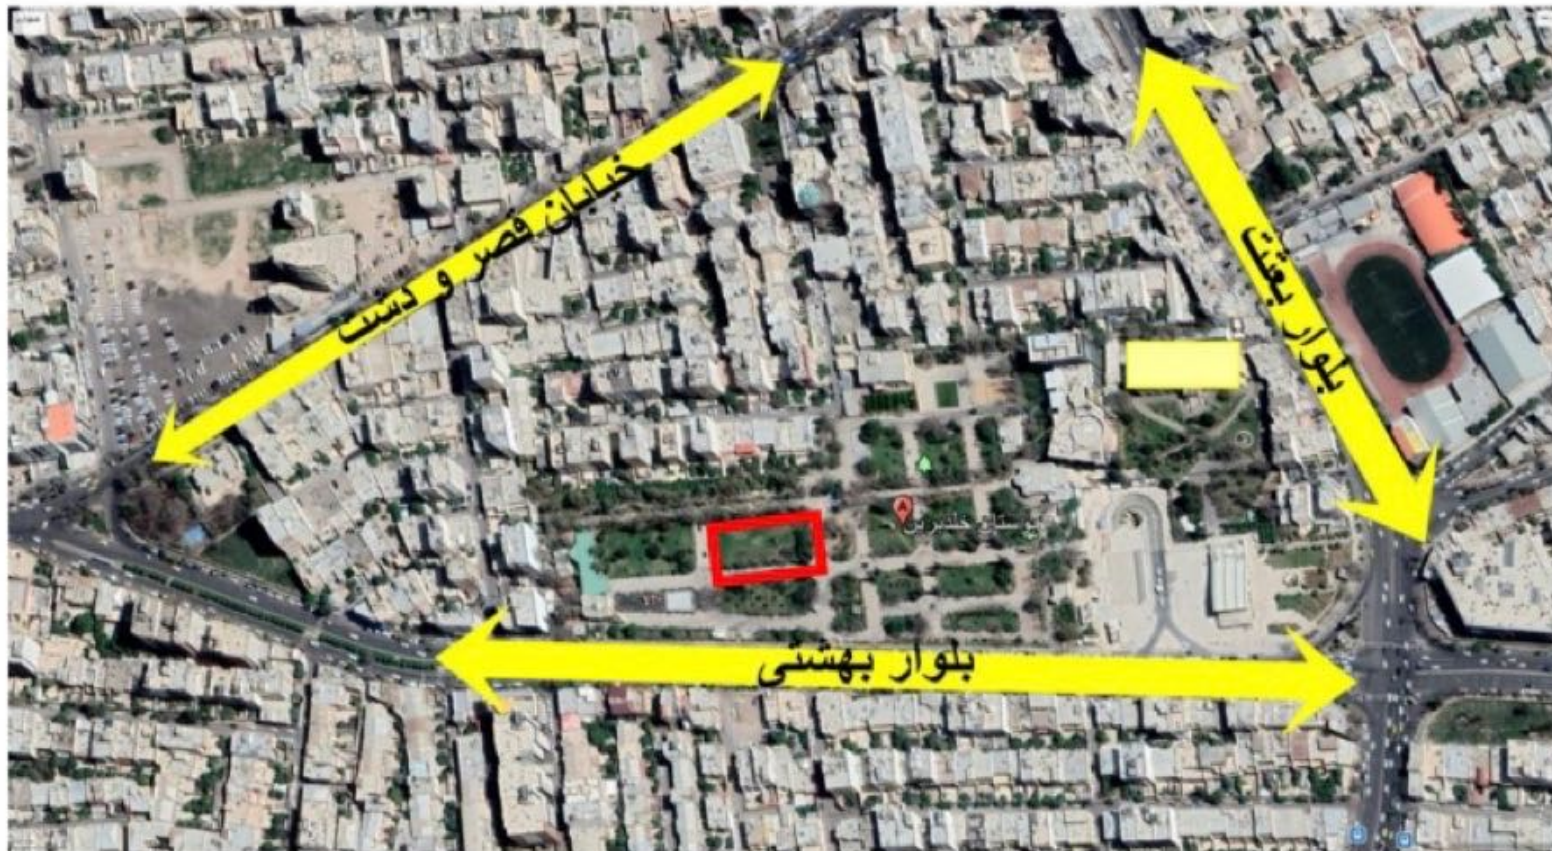

طراحی فضاهاى شهرى

امیرحسین عبدی، شیوا قهرمانی نیا، هانیه علیپور

موقعیت مکانی:

شیراز-چهارراه خلد برین- بلوار بهشتی- جنب شهرداری منطقه یک

شهرداری منطقه یک شیراز 

بلوار و خیابان های اصلی 

سایت انتخابی 

مساحت و اندازه سایت:

طول: 54 متر

عرض: 29/5 متر

مساحت: 1593 متر مربع

60 درصد زمین برابر است با 955/8

دسترسی ها و نویز:

- شرفانی اصلی درجه
- نویز و صدا
- شرفانی فرعی
- کوچه
- چهار راه

دسترسی وسایل حمل و نقل عمومی

ترافیک شهری :

مناطق بدون ترافیک

مناطق ترافیک دار

مناطق با ترافیک زیاد

همجواری و جهت باد غالب: