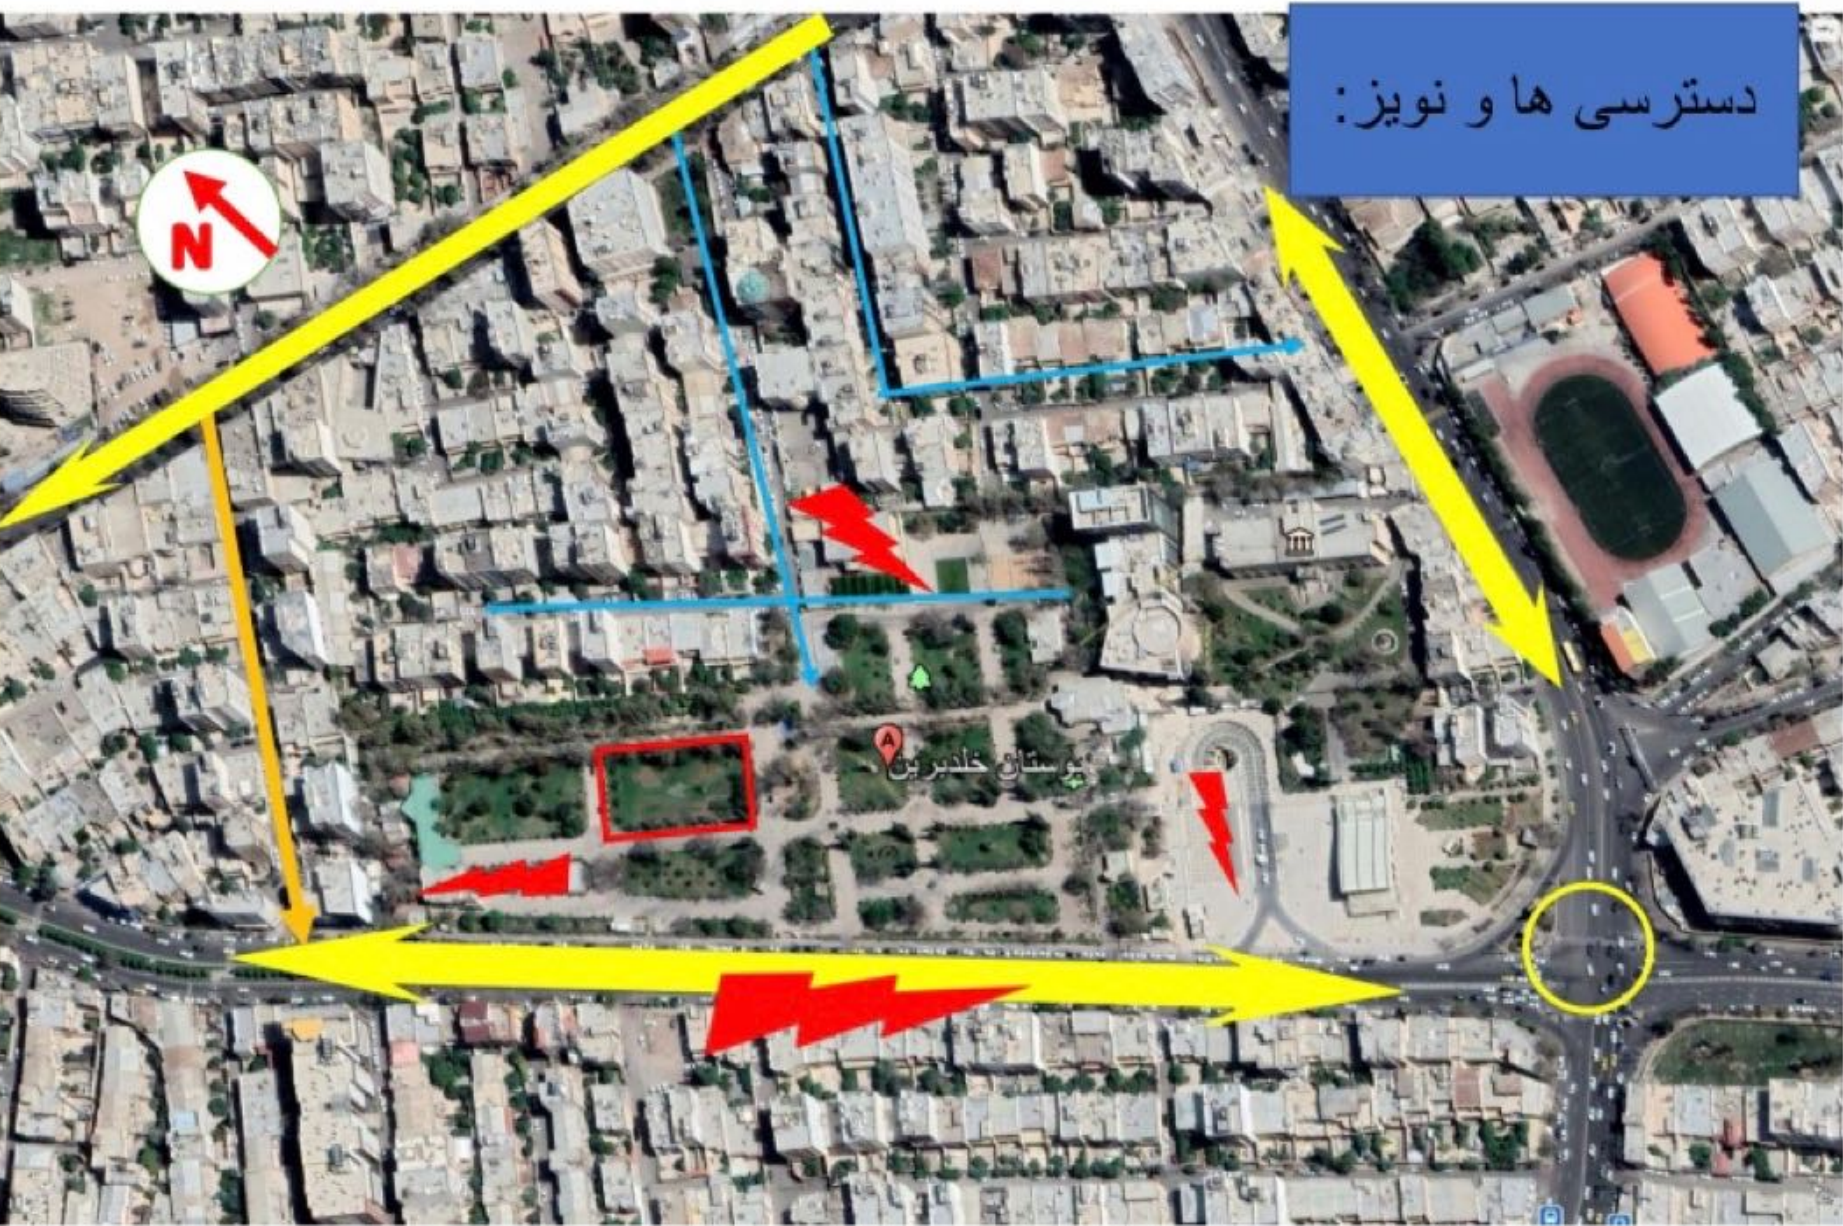

طراحی فضاهاى شهرى

امیرحسین عبدی، شیوا قهرمانی نیا، هانیه علیپور

موقعیت مکانی:

شیراز-چهارراه خلد برین- بلوار بهشتی- جنب شهرداری منطقه یک

شهرداری منطقه یک شیراز 

بلوار و خیابان های اصلی 

سایت انتخابی 

مساحت و اندازه سایت:

طول: 54 متر

عرض: 29/5 متر

مساحت: 1593 متر مربع

60 درصد زمین برابر است با 955/8

دسترسی ها و نویز:

- شرفانی اصلی درجه
- نویز و صدا
- شرفانی فرعی
- کوچه
- چهار راه

دسترسی وسایل حمل و نقل عمومی

ترافیک شهری :

مناطق بدون ترافیک

مناطق ترافیک دار

مناطق با ترافیک زیاد

همجواری و جهت باد غالب: