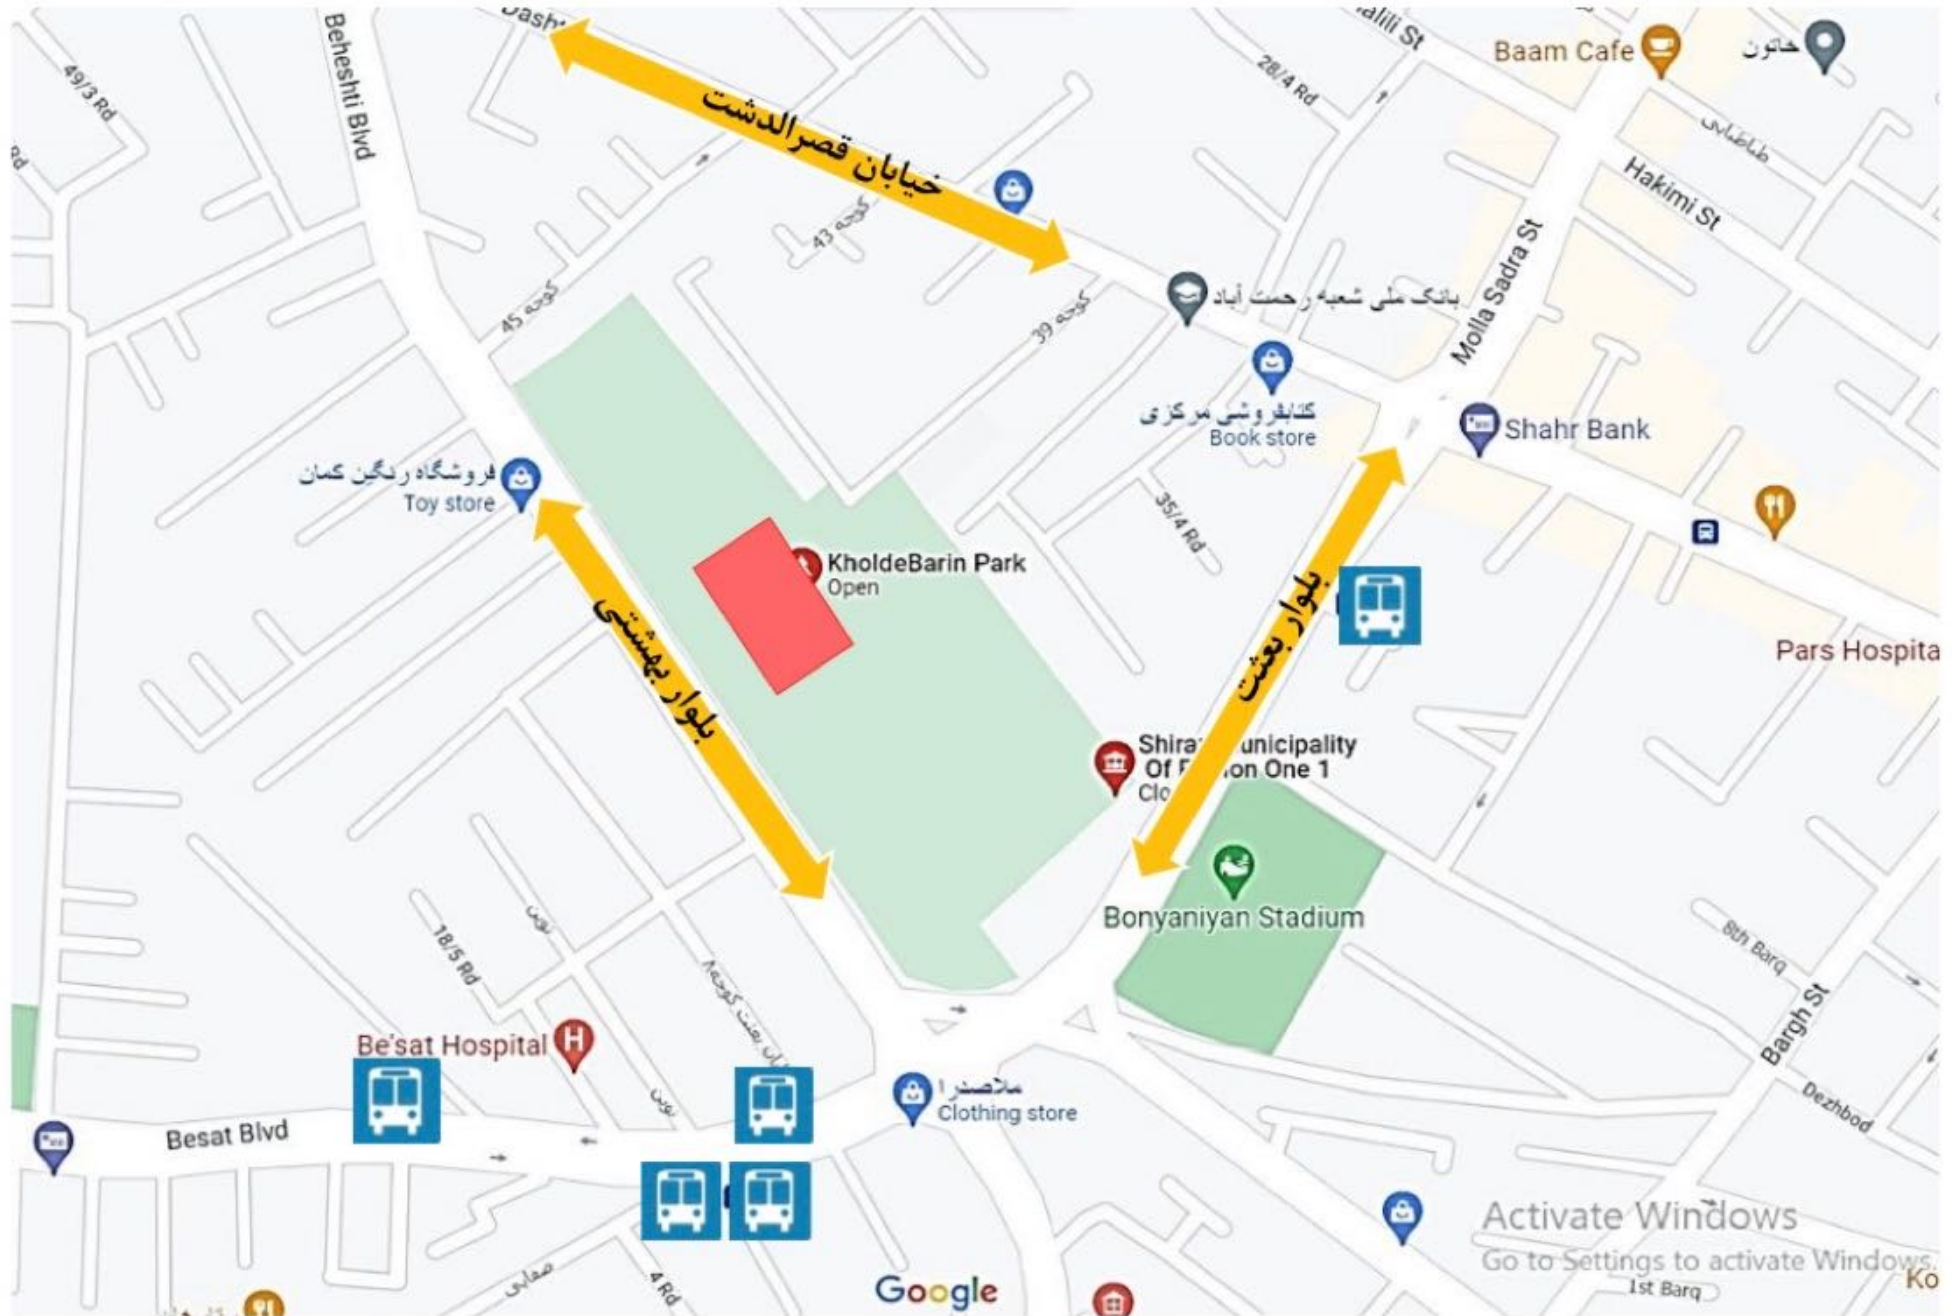

طراحی فضاهاى شهرى

امیرحسین عبدی، شیوا قهرمانی نیا، هانیه علیپور

موقعیت مکانی:

شیراز-چهارراه خلد برین- بلوار بهشتی- جنب شهرداری منطقه یک

شهرداری منطقه یک شیراز 

بلوار و خیابان های اصلی 

سایت انتخابی 

مساحت و اندازه سایت:

طول: 54 متر

عرض: 29/5 متر

مساحت: 1593 متر مربع

60 درصد زمین برابر است با 955/8

دسترسی ها و نویز:

- شرفانی اصلی درجه
- نویز و صدا
- شرفانی فرعی
- کوچه
- چهار راه

دسترسی وسایل حمل و نقل عمومی

ترافیک شهری :

مناطق بدون ترافیک

مناطق ترافیک دار

مناطق با ترافیک زیاد

همجواری و جهت باد غالب: