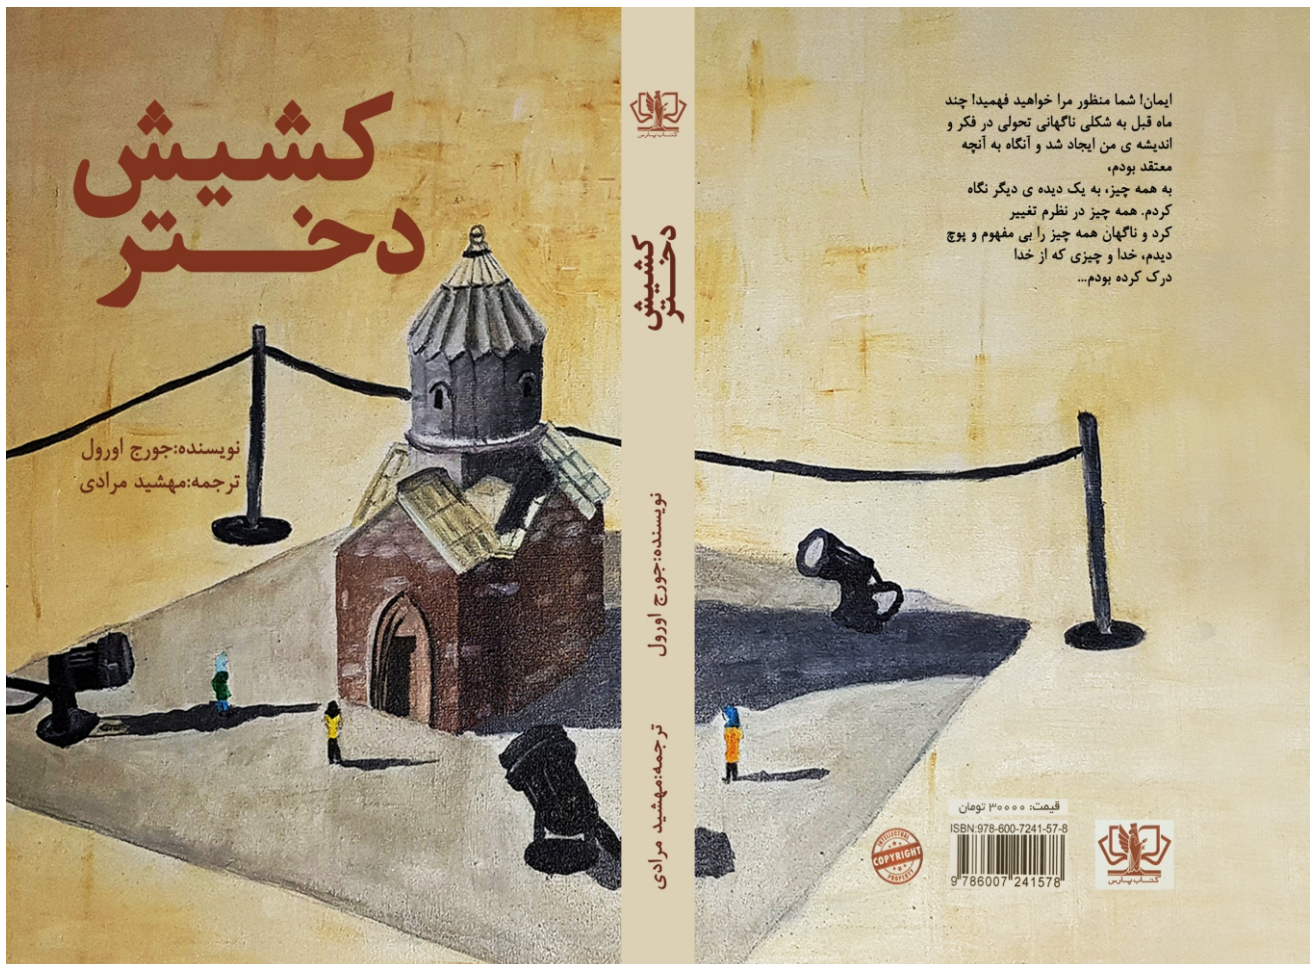

تاریخ:
تهیه کننده:
شماره:

تهران-خیابان سعدی جنوبی مقابل بانک ملی
مجتمع تجاری صدقی نژاد شماره ۳۷
www.carno.com - 021-33944818

خوشحال زندگی کن و پفیلا بخور!

پفیلا

SHAHR BANO
WINTER COLLECTION 2017-18

SHAHR BANO
WINTER COLLECTION 2017-18