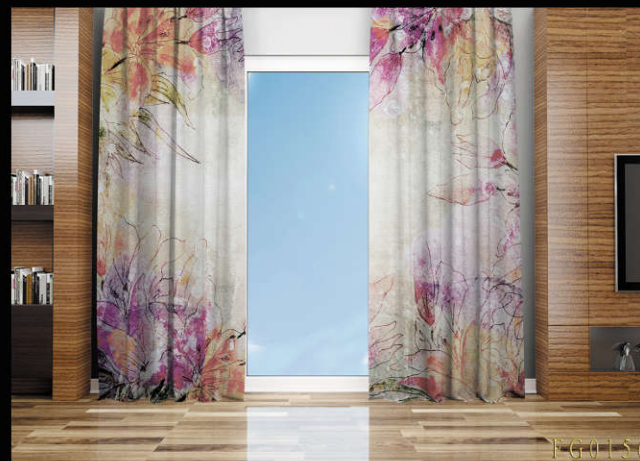

عرض کوسن چهل و ارتفاع چهل ، عرض بالش پنجاه و ارتفاع هفتاد می باشند.

در صورت ست کردن پرده هازان روتختی جنس میکرو ، کمی تفاوت رنگ وجود دارد . (جنس میکرو بهتر رنگ را به خود جذب میکند)

FG0306

FG0230

FG0304

FG0229