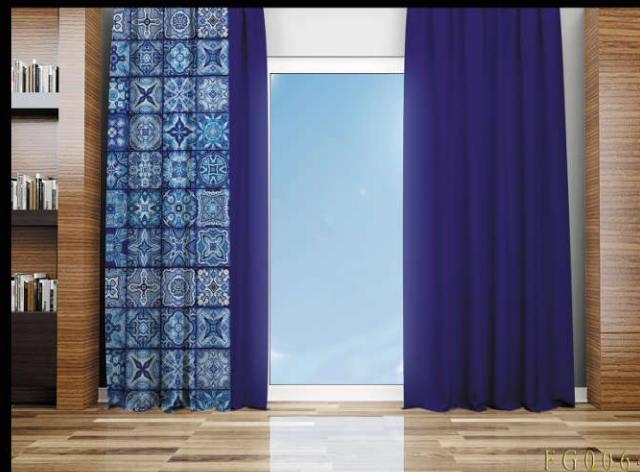

عرض کوسن چهل و ارتفاع چهل ، عرض بالش پنجاه و ارتفاع هفتاد می باشند.

در صورت ست کردن پرده هازان روتختی جنس میکرو ، کمی تفاوت رنگ وجود دارد . (جنس میکرو بهتر رنگ را به خود جذب میکند)

FG0306

FG0230

FG0304

FG0229