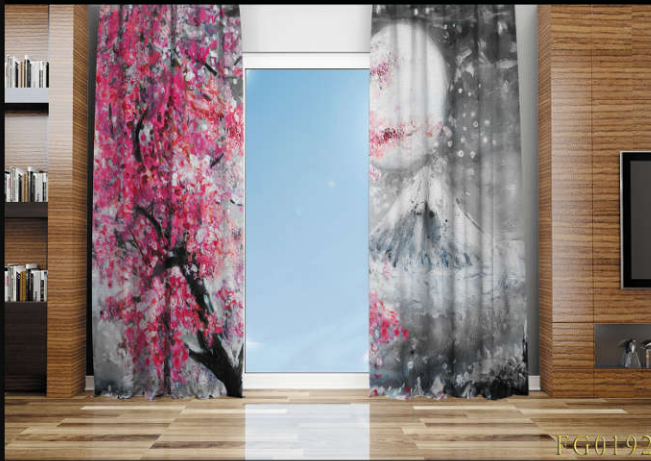

عرض کوسن چهل و ارتفاع چهل ، عرض بالش پنجاه و ارتفاع هفتاد می باشند.

در صورت ست کردن پرده هازان روتختی جنس میکرو ، کمی تفاوت رنگ وجود دارد . (جنس میکرو بهتر رنگ را به خود جذب میکند)

FG0306

FG0230

FG0304

FG0229