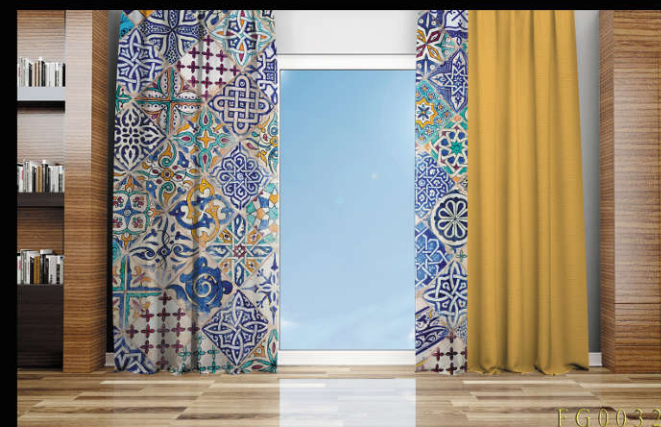

عرض کوسن چهل و ارتفاع چهل ، عرض بالش پنجاه و ارتفاع هفتاد می باشند.

در صورت ست کردن پرده هازان روتختی جنس میکرو ، کمی تفاوت رنگ وجود دارد . (جنس میکرو بهتر رنگ را به خود جذب میکند)

FG0306

FG0230

FG0304

FG0229