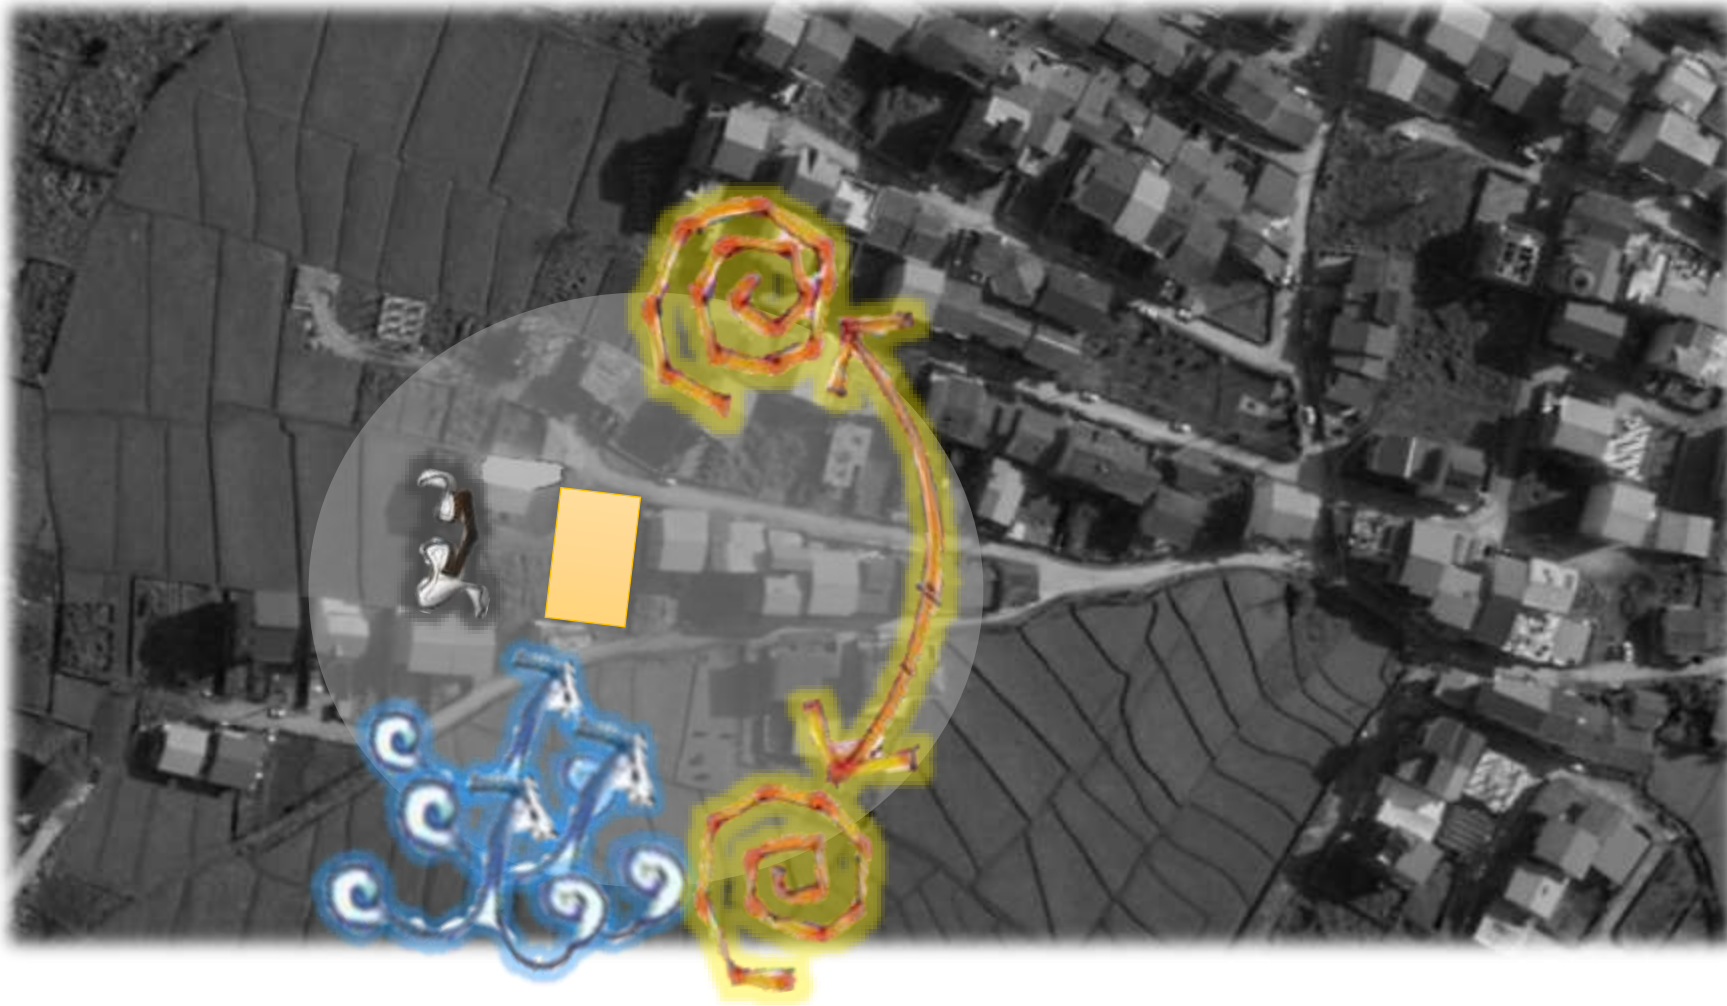

به نام خدا

موارد مورد بررسی

ابعاد و مساحت

محل جایگیری سایت

جهات جغرافیایی

لبه ها

دسترسی ها

مجاورت و همسایگی

شرایط اقلیمی

دید منظر

ابعاد سایت: ۲۲*۱۵.۴۰ مساحت سات: ۳۳۸.۸ متر مربع فرم سایت: مستطیل

واقع در استان مازندران. نوشهر. روستای تازه آباد. پردیس ۱۱

جایگیری سایت بر اساس جهات جغرافیایی

لبه ها

مجاورت و همسایگی

زمین های کشاورزی

مسکونی

مجاورت و همسایگی های مهم سایت و فاصله هر یک از محل سایت

مسجد تازه آباد

دریای خزر

امام زاده محمد

جنگل های اطراف

دید مطلوب

دید به دریا

دید به زمین های کشاورزی

دید به جنگل

دسترسی ها

دسترسی درجه ۱

دسترسی درجه ۲

دسترسی درجه ۳

جهت نور افتاب و باد

جهت نور خورشید