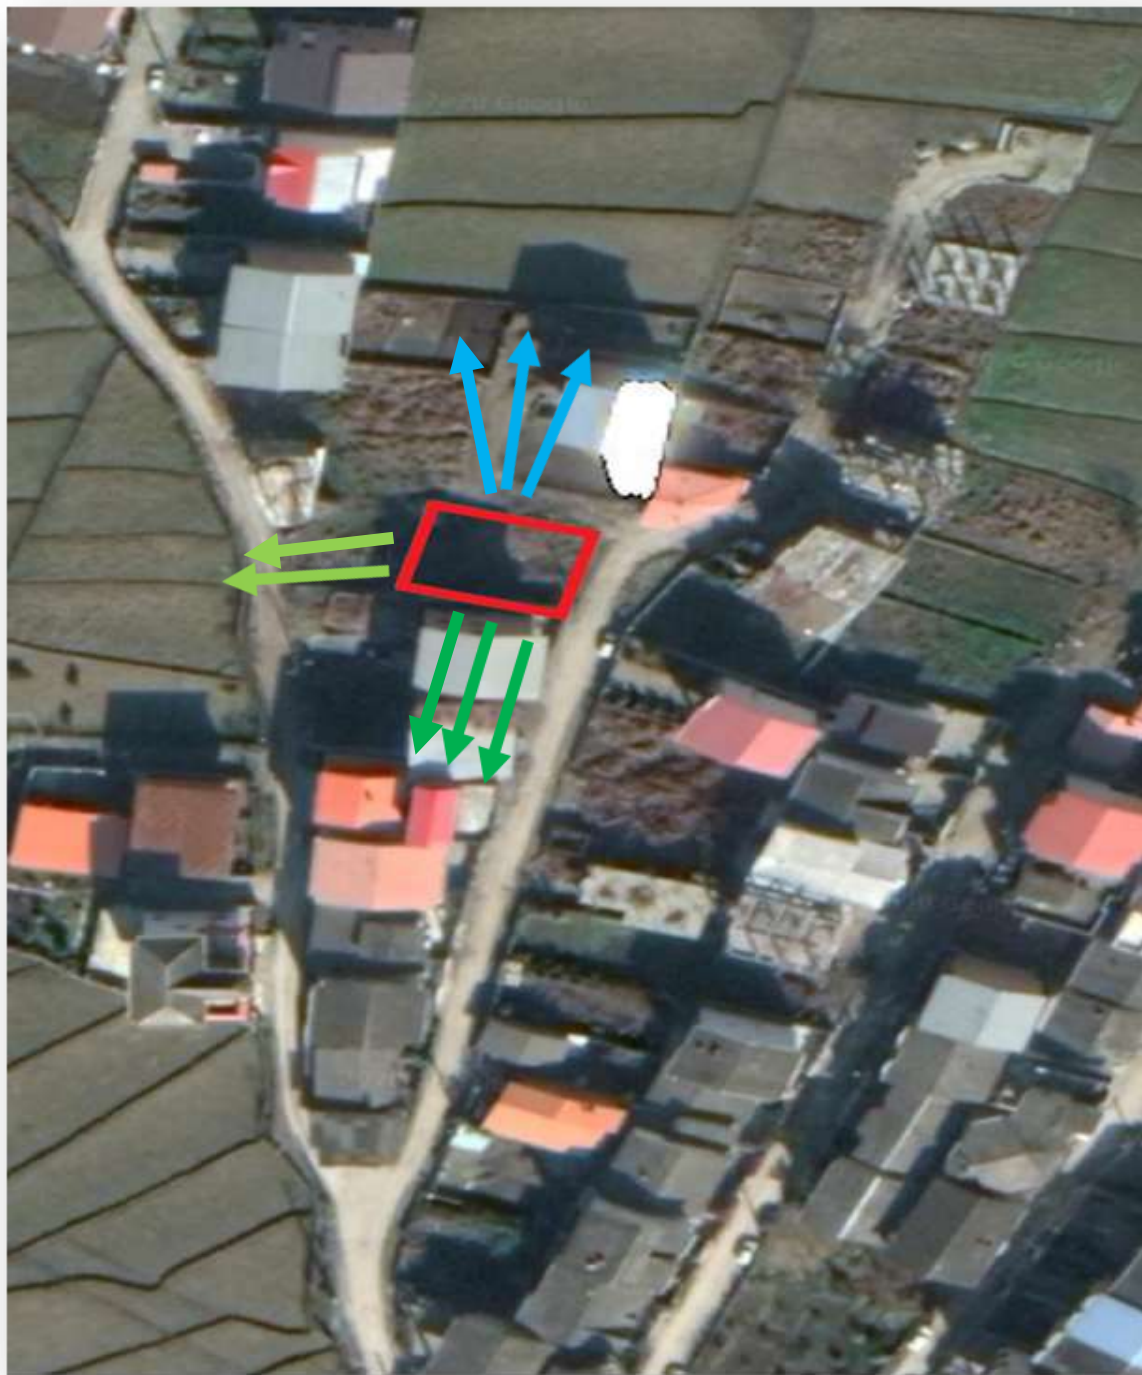

به نام خدا

موارد مورد بررسی

ابعاد و مساحت

محل جایگیری سایت

جهات جغرافیایی

لبه ها

دسترسی ها

مجاورت و همسایگی

شرایط اقلیمی

دید منظر

ابعاد سایت: ۲۲*۱۵.۴۰ مساحت سات: ۳۳۸.۸ متر مربع فرم سایت: مستطیل

واقع در استان مازندران. نوشهر. روستای تازه آباد. پردیس ۱۱

جایگیری سایت بر اساس جهات جغرافیایی

لبه ها

مجاورت و همسایگی

زمین های کشاورزی

مسکونی

مجاورت و همسایگی های مهم سایت و فاصله هر یک از محل سایت

مسجد تازه آباد

دریای خزر

امام زاده محمد

جنگل های اطراف

دید مطلوب

دید به دریا

دید به زمین های کشاورزی

دید به جنگل

دسترسی ها

دسترسی درجه ۱

دسترسی درجه ۲

دسترسی درجه ۳

جهت نور افتاب و باد

جهت نور خورشید