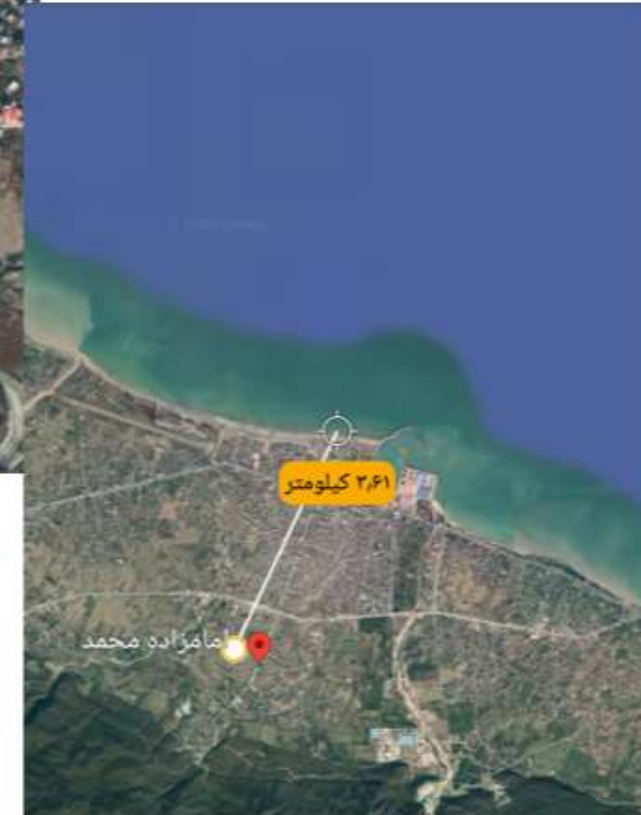

به نام خدا

موارد مورد بررسی

ابعاد و مساحت

محل جایگیری سایت

جهات جغرافیایی

لبه ها

دسترسی ها

مجاورت و همسایگی

شرایط اقلیمی

دید منظر

ابعاد سایت: ۲۲*۱۵.۴۰ مساحت سات: ۳۳۸.۸ متر مربع فرم سایت: مستطیل

واقع در استان مازندران. نوشهر. روستای تازه آباد. پردیس ۱۱

جایگیری سایت بر اساس جهات جغرافیایی

لبه ها

مجاورت و همسایگی

زمین های کشاورزی

مسکونی

مجاورت و همسایگی های مهم سایت و فاصله هر یک از محل سایت

مسجد تازه آباد

دریای خزر

امام زاده محمد

جنگل های اطراف

دید مطلوب

دید به دریا

دید به زمین های کشاورزی

دید به جنگل

دسترسی ها

دسترسی درجه ۱

دسترسی درجه ۲

دسترسی درجه ۳

جهت نور افتاب و باد

جهت نور خورشید