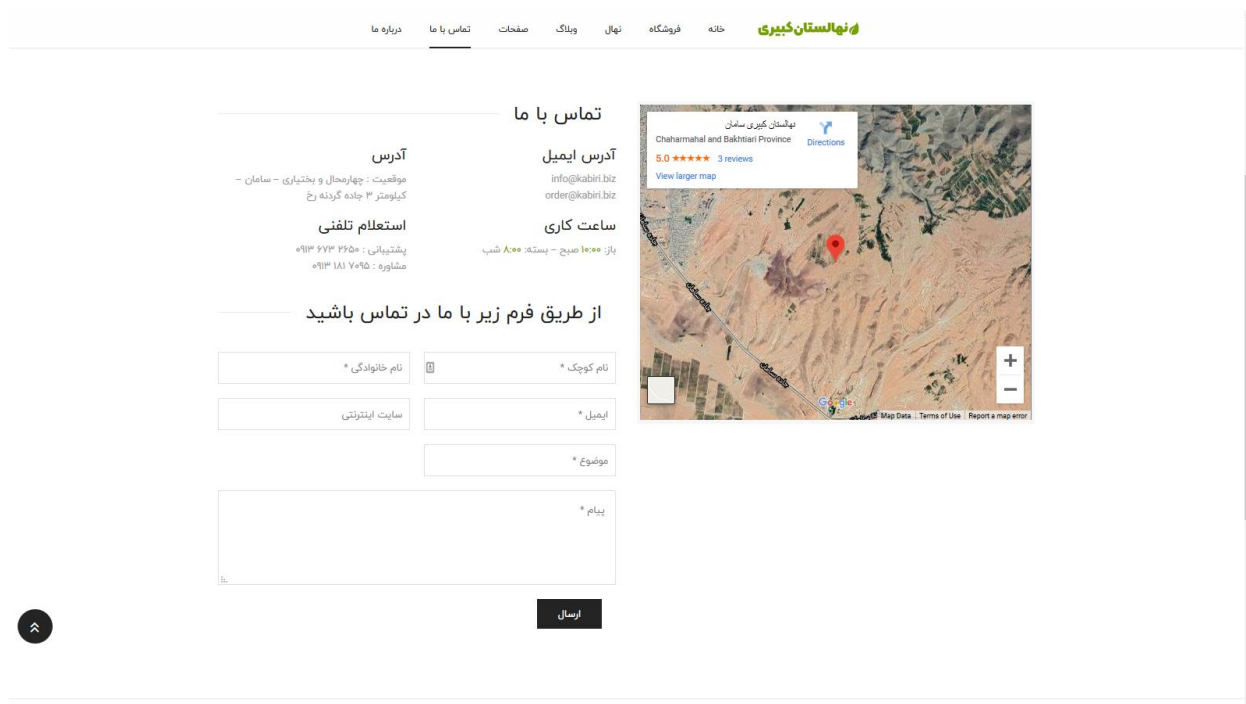

- طراحی و شخصی سازی صفحه تماس با ما :