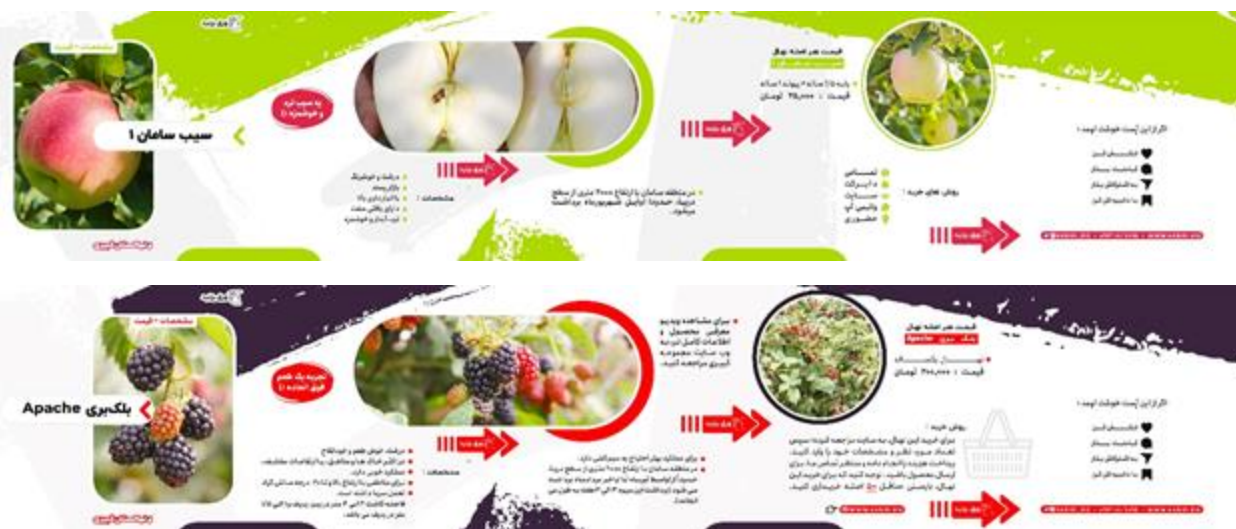

شرح خدمات طراحی، تولید و پشتیبانی محتوا برای نهالستان کبیری سامان - علی رحمانی سامانی

طراحی و تدوین ویدیو ها :

- طراحی و تدوین بیش از ۴۰۰ دقیقه ویدیو با کیفیت خروجی ۷۲۰p , ۱۰۸۰p , 4k
- تدوین ویدیوها متناسب با تم سایت
- نویز صدا و تصویر ویدیوها "حدالامکان" حذف شده است.
- تدوین هر ویدیو به صورت میانگین ۳ الی ۴ روز زمان برده است.
- فیلمبرداری بیش از ۱۵۰ دقیقه فیلم با دوربین Canon EOS 7۰D
- نمونه ویدیوهای تدوین شده (جهت مشاهده کامل آنها، به وب سایت، پیج اینستاگرام یا صفحه آپارات مراجعه کنید) :

<https://www.aparat.com/v/QZBU۵>

<https://www.aparat.com/v/ovsbB>

<https://www.aparat.com/v/cQs>

<https://www.aparat.com/v/TwOQ۵>