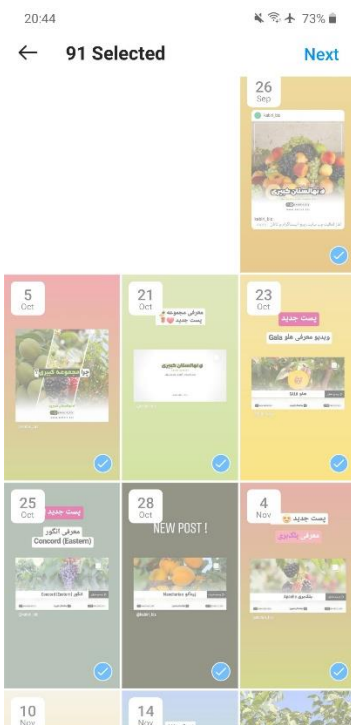

- طراحی مخصوص تصاویر برای استوری های اینستاگرام
- تبلیغات در پیج های مختلف ۵- تامین کامل امنیت پیج
- آپلود پست و استوری های متعدد جهت معرفی محصول، محتوای آموزشی، اطلاع رسانی و ... :